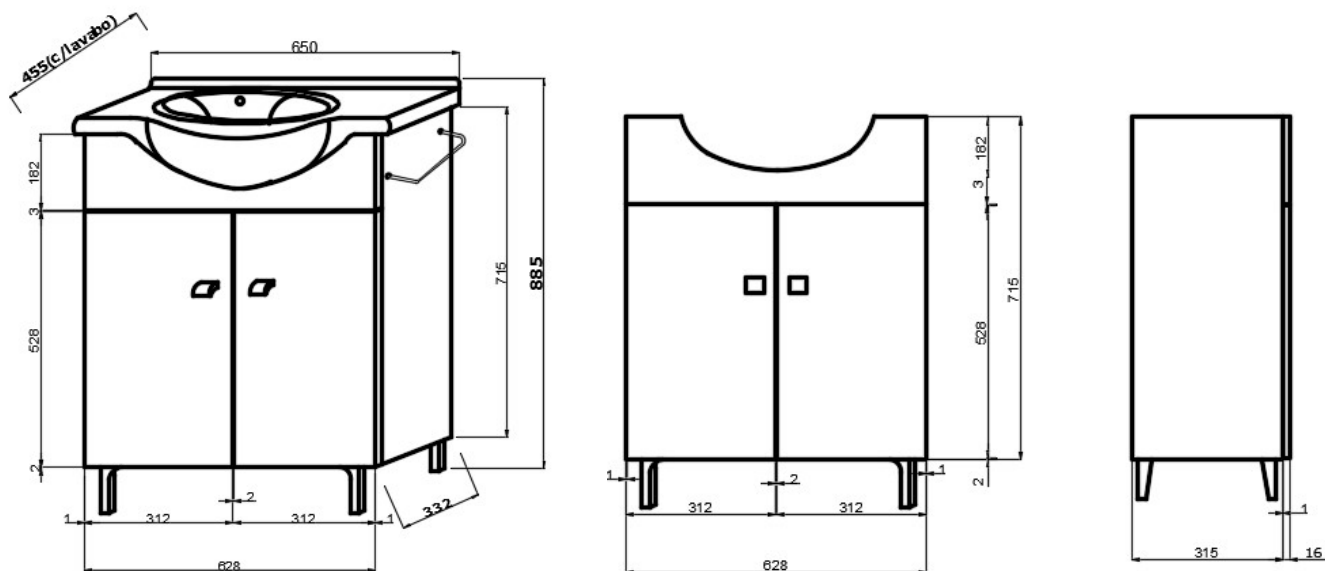

809

Continut/Contents

(RO) DESCRIEREA PRODUSULUI / (EN) PRODUCT DESCRIPTION / (IT) DESCRIZIONE DEL PRODOTTO / (GR) ΠΕΡΙΓΡΑΦΗ ΠΡΟΪΟΝΤΟΣ / (HU) TERMÉKLEÍRÁS / (BG) ОПИСАНИЕ НА ПРОДУКТА / (SL) OPIS IZDELKA	2
(RO) INSTRUCȚIUNI MONTAJ / (EN) ASSEMBLY INSTRUCTIONS / (IT) ISTRUZIONI DI MONTAGGIO / (GR) ΟΔΗΓΙΕΣ ΣΥΝΑΡΜΟΛΟΓΗΣΗΣ / (HU) ÖSSZESZERELÉSI ÚTMUTATÓ / (BG) ИНСТРУКЦИИ ЗА СГЛОБЯВАНЕ / (SL) NAVODILA ZA MONTAŽO	3

(RO) DESCRIEREA PRODUSULUI / (EN) PRODUCT DESCRIPTION / (IT) DESCRIZIONE
DEL PRODOTTO / (GR) ΠΕΡΙΓΡΑΦΗ ΠΡΟΪΟΝΤΟΣ / (HU) TERMÉKLEÍRÁS / (BG)
ОПИСАНИЕ НА ПРОДУКТА / (SL) OPIS IZDELKA

Baza 2 usi, cu lavoar consola cm.65

- *Material front - MDF 16 mm infoliat cu folie PVC;
- *Material carcasa – PAL melaminat 16 mm, vopsit UV la exterior;
- *Lavoar – ceramic;
- *Balamale metalice – fara amortizare;
- *Manere – ABS cromat;
- *Picioare – ABS cromat cu reglaj pe inaltime;
- *Ambalaj - carton
- *Greutate bruta – 30.6kg