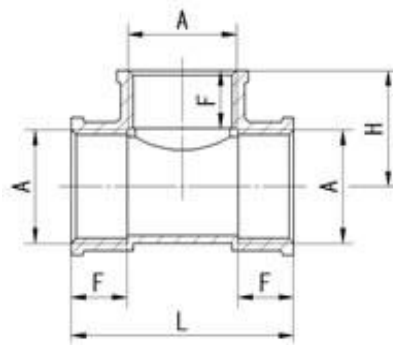

Teu alama*

Dimensiune	F	L	H	Greutate g
3/8"	12	43	21	39
1/2"	14	50	25	63
3/4"	16	60	30	100
1"	18	70	35	136

Denumire	Teu alama
Temperatura de lucru	-10°C ≤ t ≤ 100°C
Tip Filet	Interior acc ISO 228
Presiune de lucru	6 BAR
Material	Alama
Culoare	galben
Domeniu de utilizare	Instalatie sanitara
Locație de utilizare	Instalatie sanitara
Garanție	12 luni

Dimensiune	Cod articol
3/8"	11115284
1/2"	11115292
3/4"	11115303
1"	11115327

*Imaginea produsului si caracteristicile tehnice pot diferi