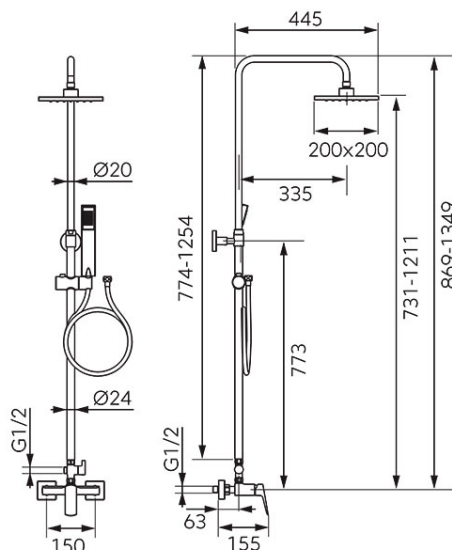

Cod: NP81-BVI7UVL-BL

Vitto VerdeLine - Sistem de duș cu baterie perete duș, negru

Ambalare cutie: **1, produs cu cod de bare**

- Duș fix:
 - bară metalică de duș culisantă, 774 - 1254 mm
 - cap duș fix SLIM din inox de 200 x 200 mm
 - articulație sferică pentru reglarea unghiului de stropire
 - FerroEasyClean - sistem de îndepărtare ușoară a depunerilor de calcar
 - comutator de duș metalic cu cartuș ceramic
- Duș mobil:
 - pară de duș cu 1 funcție: ploaie
 - suport glisant cu unghi reglabil pentru para de duș
 - FerroEasyClean - sistem de îndepărtare ușoară a depunerilor de calcar
 - furtun de duș din PVC de 150 cm
 - racord furtun D1/2"
- Baterie duș:
 - baterie cu limitator debit apă și cartuș ceramic de 25 mm
 - montare pe perete
 - racord excentric D1/2"
 - distanță 150 ± 20 mm
 - racord duș D1/2" - ieșire laterală
- negru