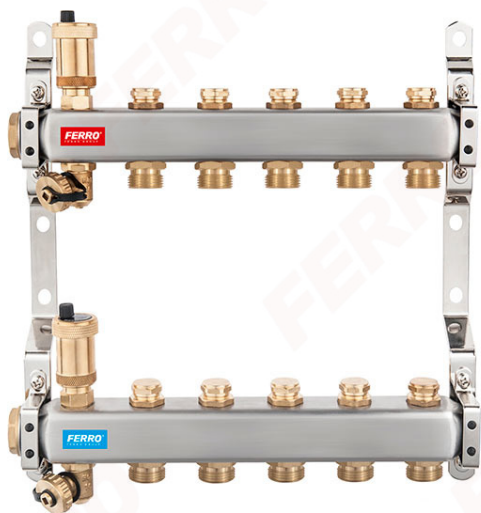

Kod: **SN-ROU**

Distribuitor/colector-repartitor tip SN-ROU 1"

- **Garantie 15 ani**
- bara repartitoare cu 2 - 12 circuite - racord 1", 2 buc. (1)
- set console (2)
- robineti montați pe țeava de tur și țeava de retur (3)
- aerisitor automat D.1/2", 2 buc. (4)
- robinet sferic de golire D.1/2", 2 buc. (5)
- Dop D.1" (6)
- Niplu D.1/2"x3/4" (7)

Cod	Repartitor 1"
SN-ROU02S	2-iesiri
SN-ROU03S	3-iesiri
SN-ROU04S	4-iesiri
SN-ROU05S	5-iesiri
SN-ROU06S	6-iesiri
SN-ROU07S	7-iesiri
SN-ROU08S	8-iesiri
SN-ROU09S	9-iesiri
SN-ROU10S	10-iesiri
SN-ROU11S	11-iesiri
SN-ROU12S	12-iesiri