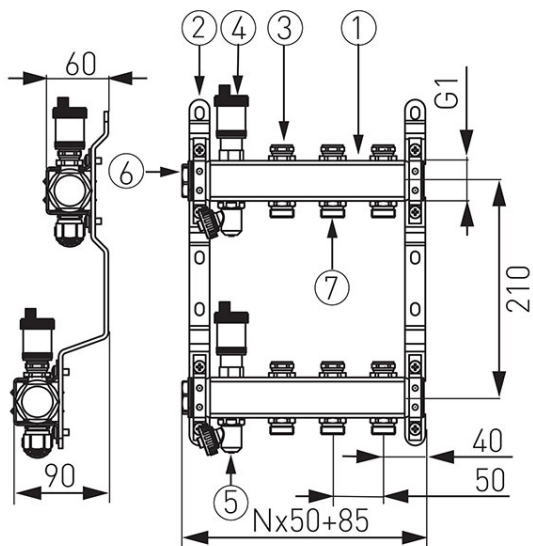

Kod: **SN-ROU**

Distribuitor/colector-repartitor tip SN-ROU 1"

- **Garantie 15 ani**
- bara repartitoare cu 2 - 12 circuite - racord 1", 2 buc. (1)
- set console (2)
- robineti montați pe țeava de tur și țeava de retur (3)
- aerisitor automat D.1/2", 2 buc. (4)
- robinet sferic de golire D.1/2", 2 buc. (5)
- Dop D.1" (6)
- Niplu D.1/2"x3/4" (7)

Cod	Repartitor 1"
SN-ROU02S	2-iesiri
SN-ROU03S	3-iesiri
SN-ROU04S	4-iesiri
SN-ROU05S	5-iesiri
SN-ROU06S	6-iesiri
SN-ROU07S	7-iesiri
SN-ROU08S	8-iesiri
SN-ROU09S	9-iesiri
SN-ROU10S	10-iesiri
SN-ROU11S	11-iesiri
SN-ROU12S	12-iesiri