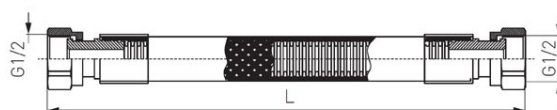

Cod: **WG**

Furtun gaz 1/2" interior-interior

**Ambalare box: 50**

- 15 ani garantie
- protecție PVC
- 2 racorduri olandeze

Cod	L [mm]	Ambalare slot	Ambalare pungă
WG0500	500	1	50
WG1000	1000	1	50
WG1500	1500	1	50
WG2000	2000	1	50