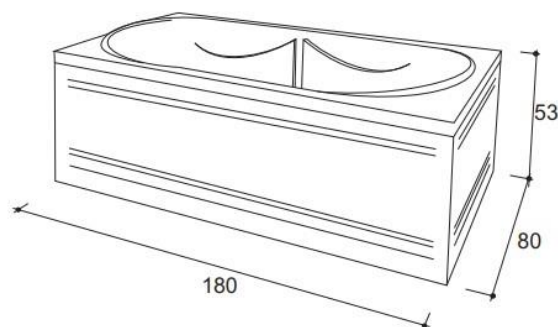

CADA FAVORIT

Cadă de baie rectangulară, din acril sanitar antibacterian.

Dimensiune: 180x80x40

Greutate suportata – 300 kg

Garantie – 5 ani

Diametru scurgere: 50 mm

Accesorii opționale:

- mască frontală
- mască laterală
- sistem de hidromasaj
- suport metalic reglabil
- sifon automat Viega

*înlățimea din schiță este cea standard cu suportul montat

Cuva confecționată prin termoformarea în vacuu a plăcilor acrilice antibacteriene este ranforsată cu fibră de sticlă.

Suportul metalic reglabil conferă căzilor Fibrex un grad maxim de stabilitate și siguranță. Compatibilități:

The shell, made by thermoforming antibacterial acrylic plates in vacuum, is reinforced with fiberglass.

Fibrex bathtubs metallic legs provides maximum stability and safety. Compatibility:

Size details Detalii dimensiuni			Compatible hydromassage systems Sisteme de hidro si aeromasaj compatibile									Deck mounted faucet Baterie cadă compatibilă			
Capacity (L) Capacitate (L)	Depth (cm) Adâncime (cm)	Height (cm) Înlățime (cm)	H1	H2	H3	H4	H5	H6	H7	H8	H9	5 pcs. Onda 5 piese	SI Onda monocomandă	Vella 5 piese	Vella monocomandă
170	40	53	●	●	●	●	●	●	●	●	●	○	●	○	●