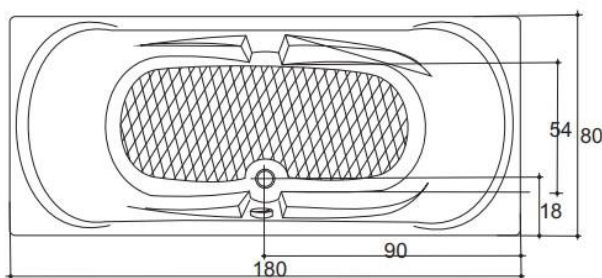

CADA FAVORIT

Cadă de baie rectangulară, din acril sanitar antibacterian.

Dimensiune: 180x80x40

Greutate suportata – 300 kg

Garantie – 5 ani

Diametru scurgere: 50 mm

Accesorii opționale:

- mască frontală
- mască laterală
- sistem de hidromasaj
- suport metalic reglabil
- sifon automat Viega

*înlățimea din schiță este cea standard cu suportul montat

Cuva confecționată prin termoformarea în vacuu a plăcilor acrilice antibacteriene este ranforsată cu fibră de sticlă.

Suportul metalic reglabil conferă căzilor Fibrex un grad maxim de stabilitate și siguranță. Compatibilități:

The shell, made by thermoforming antibacterial acrylic plates in vacuum, is reinforced with fiberglass.

Fibrex bathtubs metallic legs provides maximum stability and safety. Compatibility:

Size details Detalii dimensiuni			Compatible hydromassage systems Sisteme de hidro si aeromasaj compatibile									Deck mounted faucet Baterie cadă compatibilă			
Capacity (L) Capacitate (L)	Depth (cm) Adâncime (cm)	Height (cm) Înlățime (cm)	H1	H2	H3	H4	H5	H6	H7	H8	H9	5 pcs. Onda 5 piese	SI Onda monocomandă	Vella 5 piese	Vella monocomandă
170	40	53	●	●	●	●	●	●	●	●	●	○	●	○	●