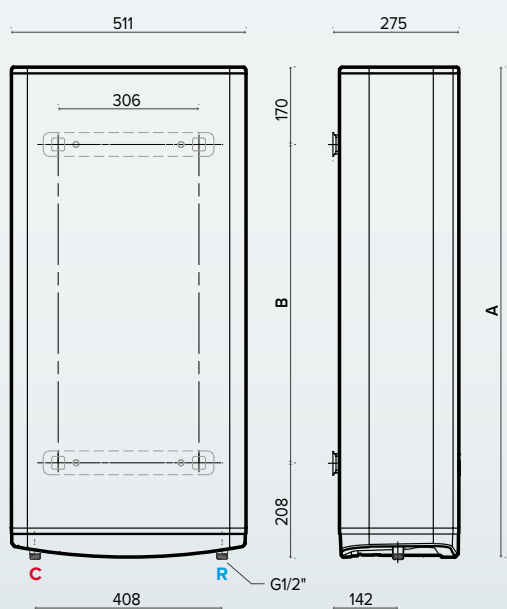

Încălzitoare electrice de apă

- / LED (mic) pentru dus pregătit
- / Putere electrică: 1,5KW / 1,5KW
- / Control total electronic
- / Panou de control cu atingere ușoară
- / Afișaj temperatură în cifre
- / Instalare pe perete în două poziții
- / 27 cm adâncime
- / Design exclusiv italian

- / Element de încălzire emailat Incoloy
- / Anod de magneziu
- / Rezervor emailat (acoperit cu titan)

- / Funcție ECO EVO

DATE TEHNICE

50°
80°
100°

		Verticală / Orizontală	Verticală / Orizontală	Verticală / Orizontală
Instalare		Verticală / Orizontală	Verticală / Orizontală	Verticală / Orizontală
Putere	kW	1,5	1,5	1,5
Tensiune	V	230	230	230
Timp încălzire ($\Delta T=45^{\circ}\text{C}$)	hh:mm	01:34	02:16	02:47
Presiune maximă de funcționare	bar	8	8	8
Temperatură maximă de funcționare	$^{\circ}\text{C}$	80	80	80
Greutate	kg	23,5	31	35,5
Clasă de protecție	IP	X4	X4	X4
Dimensiuni generale				
A	mm	781	1071	1256
B	mm	405	695	880

	B	B	B
Clasă energetică	B	B	B
Profil de consum A.C.M.	M	M	M

COD PRODUS	3100917	3100918	3100919
------------	---------	---------	---------

LEGENDĂ

- R \ Ințrare apă rece G 1/2"
- C \ Ieșire apă caldă G 1/2"

*Capacitatea utilă de acumulare depinde de elementele constructive ale fiecărui model și se regăsește pe eticheta metalică de pe produs.