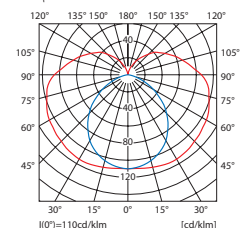

GLORIA TL3011

curba de difuziune a luminozității /  
крива на разсейване на светлината  
 $\eta = 67\%$

CO-C180 C90-C270 [cd/klm]  
GLORIA TL3011-18W

curba de difuziune a luminozității /  
крива на разсейване на светлината  
 $\eta = 64\%$

CO-C180 C90-C270 [cd/klm]  
GLORIA TL3011-30W

curba de difuziune a luminozității /  
крива на разсейване на светлината  
 $\eta = 68\%$

CO-C180 C90-C270 [cd/klm]  
GLORIA TL3011-36W

- carcasă, dispersorul: plastic / baza: metal
- корпус, дифузор: пластмаса / основа: метал