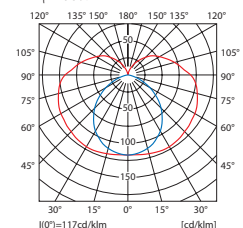

GLORIA TL3011

curba de difuziune a luminozității /  
крива на разсейване на светлината  
 $\eta = 67\%$

CO-C180 C90-C270 [cd/klm]  
GLORIA TL3011-18W

curba de difuziune a luminozității /  
крива на разсейване на светлината  
 $\eta = 64\%$

CO-C180 C90-C270 [cd/klm]  
GLORIA TL3011-30W

curba de difuziune a luminozității /  
крива на разсейване на светлината  
 $\eta = 68\%$

CO-C180 C90-C270 [cd/klm]  
GLORIA TL3011-36W

- carcasă, dispersorul: plastic / baza: metal
- корпус, дифузор: пластмаса / основа: метал