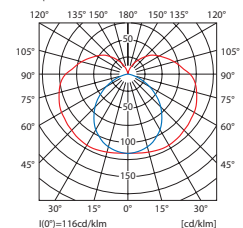

GLORIA TL3011

curba de difuziune a luminozității /  
крива на разсейване на светлината  
 $\eta = 67\%$

CO-C180 C90-C270 [cd/klm]  
GLORIA TL3011-18W

curba de difuziune a luminozității /  
крива на разсейване на светлината  
 $\eta = 64\%$

CO-C180 C90-C270 [cd/klm]  
GLORIA TL3011-30W

curba de difuziune a luminozității /  
крива на разсейване на светлината  
 $\eta = 68\%$

CO-C180 C90-C270 [cd/klm]  
GLORIA TL3011-36W

- carcasă, dispersorul: plastic / baza: metal
- корпус, дифузор: пластмаса / основа: метал