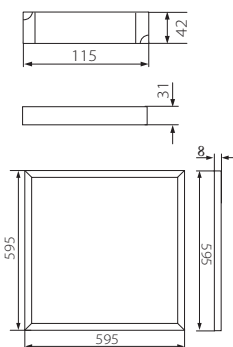

BAREV LED

Встраиваемый
светильник LED
LED дисплей

IP 20

● BAREV LED N 36W-NW

корпус: алюминий, пластик
корпус: алюминий, пластик

светильник BAREV для
подвесного потолка
600x600мм с возможностью
подвешивания на тросе

світільник BAREV для підвісної
стелі 600x600мм з можливістю
підвішування на тросі

небольшая высота
светильника

невелика висота світільника

НАЗВАНИЕ ИЗДЕЛИЯ / НАЗВА ТОВАРУ	КОД / КОД	МОЩНОСТЬ / ПОТУЖНІСТЬ	ЦВЕТОВАЯ ТЕМПЕРАТУРА ТС (К) / КОЛІРНА ТЕМПЕРАТУРА	СВЕТОВОЙ ПОТОК (ЛМ) / СВІТЛОВИЙ ПОТІК	ЖИЗНЬ ИСТОЧНИКА СВЕТА / ЖИТТЯ ДЖЕРЕЛА СВІТЛА	СРОК СЛУЖБЫ ИСТОЧНИКА СВЕТА / СТРОК ДІЇ ДЖЕРЕЛА СВІТЛА
220-240V~; 50/60Hz						
BAREV LED N 36W-NW	31130	36W	4000	3000	LED SMD	20000 h