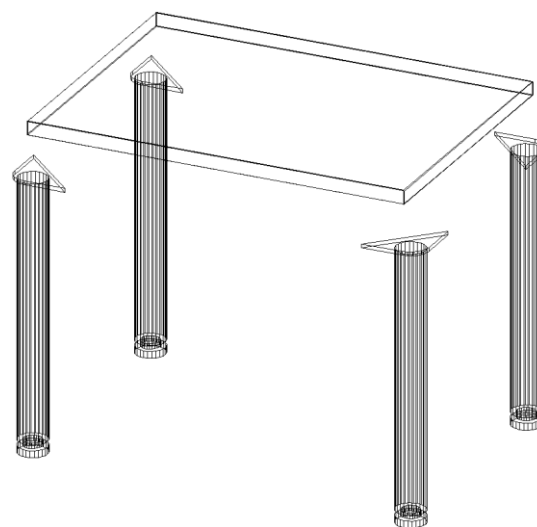

Interior pentru
o stare de bine

SC LUX-ARTIM SRL
STR. AVANTULUI NR.11, ONESTI, BACAU
TEL.: 0234317940, office@luxartim.ro
www.luxartim.ro

Va rugam, dupa ce deschideti coletul, sa verificati daca sunt toate accesoriile de feronerie, precum si existenta numarului de piese mentionate in schita de montaj. In cazul constatarii lipsurilor (feronerie, piese) sau defectiunilor va rugam sa anuntati personalul Arabesque Home in termen de 24 ore de la achizitionarea produsului, comunicand lipsurile si defectiunile constatate si numarul stampilei C.T.C. de pe ambalaj. In cazul necomunicarii defectiunilor sau lipsurilor constatate in termenul de mai sus, SC LUX-ARTIM SRL nu-si asuma raspunderea pentru eventualele neconformitati.

Va multumim pentru intelegere.

1. Se monteaza cu holtsuruburile din setul de picioare cele patru picioare de BLAT
2. Se strang picioarele folosind cheia imbus

MASA BUCATARIE PICIOARE CROMATE 36mm MB36

WENGE, SONOMA, MESTEACAN, STEJAR FERRARA

VERSIUNEA: 01/02.06.2020

X1

10 min

1. 1 - BLAT
2. 2 - Set patru picioare