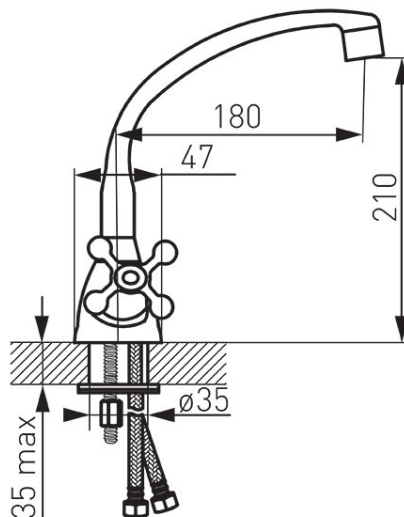

Cod: XD4

Retro New - baterie stativă bucatărie

Ambalare cutie: **1, produs cu cod de bare**

- rozete - dublă comandă
- cartuş ceramic
- montare cu un singur orificiu
- aerator M24x1
- pipă mobilă
- racorduri flexibile de conectare G3/8 - M10x1
- crom