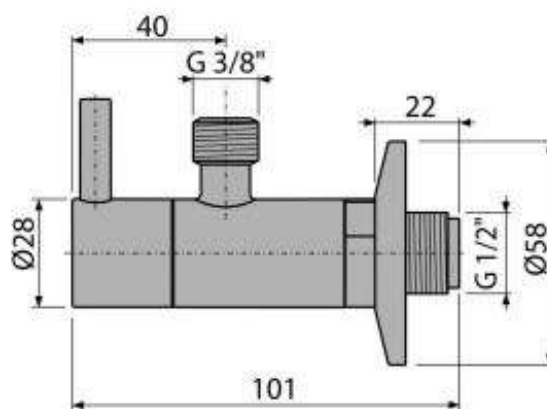

## ARV001

Robinet colțar cu filtru 1/2"×3/8", rotund

### Detalii pentru comandă, Informații logistice

Cod	EAN	Greutate (buc   ambalare   palet)	Dimensiuni (buc   ambalare)	Cantitate (ambalare   palet)
ARV001	8594045930887	0,2300   13,8000   406,4000 kg	150×45×65   390×240×300 mm	60   1680 buc

### Parametri tehnici

- Racord furtun G 3/8"
- Filet G 1/2"