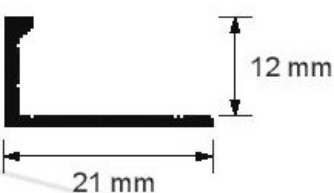

S50

S51

S52

AL