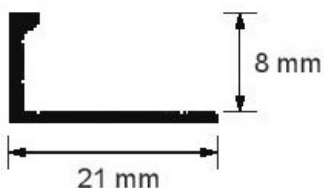

S50

S51

S52

AL