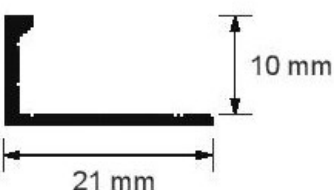

S50

S51

S52

AL