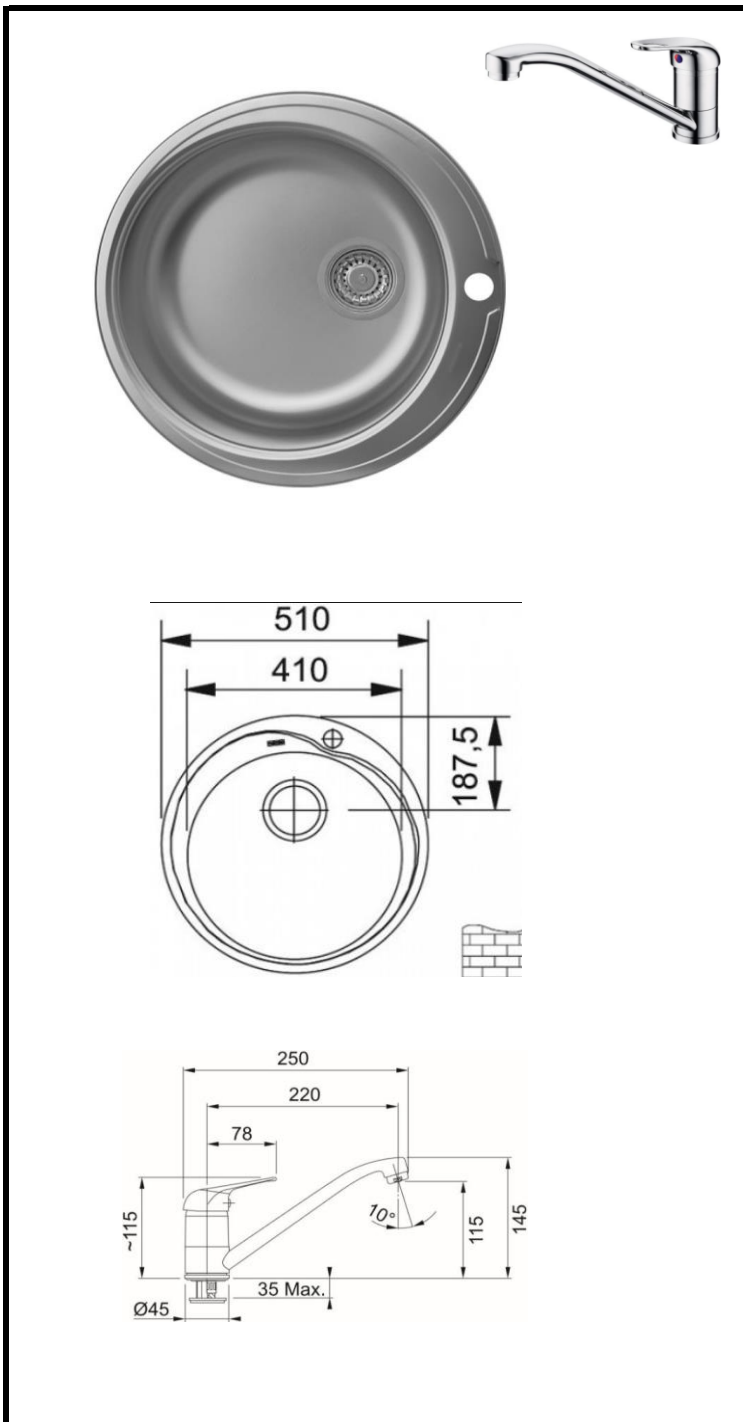

Sediu :	Bulevardul Biruintei Nr 98
Tel/fax :	Fax:+4021 350 15 51/+4021 350 15 50

FRANKE

PACHET PML 610+BAT BASIC CROM

Cod SAP	11143386
Cod FUN	
COD EAN	7612981767549

Caracteristici Chiuveta :

Dimensiuni (mm)	ø510
Dimensiuni incastrare	ø490
Dimensiuni cuva	ø410
Margine	Standard
Nota	Se livrează împreună cu ventil de 31/2", mastic și cleme de fixare
Tip material	Inox AISI 304
Garanție	15 ani

Caracteristici Baterie:

Tip	Monocomandă
Rotatie Pipa	360°
Dimensiuni cuva	340x400
Margine	Standard
Cartus	Discuri ceramice ø35
Nota	Recomandăm montarea de robineteți filtranți
Furtune flexibile	Inox
Garanție	2 ani