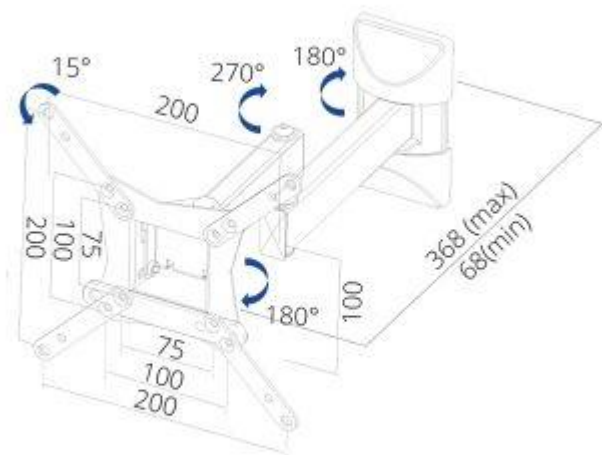

model 154E

154E

Greutate maxima 15 kg

- VESA 75,100, 200 X 100,200
- Inclinabil, stanga-dreapta, distanta reglabila

- Distanța maximă de la perete 36.8 cm, distanța minimă 6.8 cm

culoare negru

toate accesoriile incluse