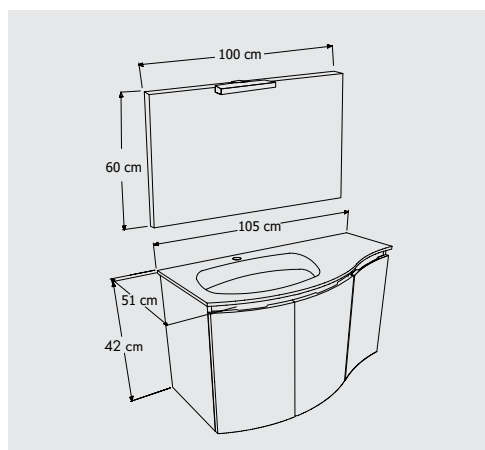

# ONDA

**105 CM**

- ❖ Mobilier Suspendat
- ❖ Închidere Amortizată
- ❖ Lampă LED IP44
- ❖ Fronturi din MDF Curbat, Înfoliat
- ❖ Lavoar Compozit

# ONDA/F00/00

---

Important:  
**Comandă la multiplu de palet  
mono articol.**

Bază suspendată cu trei uși cu închidere amortizată, lavoar din compozit, 105 cm, și Oglindă 100x60 cm cu lampă LED.

**Finisaj:** Alb Lucios

# ONDA/F40/00

---

Important:  
**Comandă la multiplu de palet  
mono articol.**

Bază suspendată cu trei uși cu închidere amortizată, lavoar din compozit, 105 cm, și Oglindă 100x60 cm cu lampă LED.

**Finisaj:** Rovere Oro + Alb Lucios