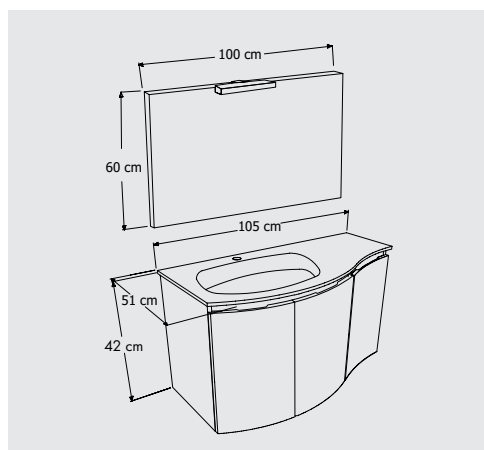

Bază suspendată cu trei uși cu închidere amortizată, lavoar din compozit, 105 cm, și Oglindă 100x60 cm cu lampă LED.

Finisaj: Rovere Oro + Alb Lucios

EAN: 5945846138423

Multiplu de comandă: 3 buc.