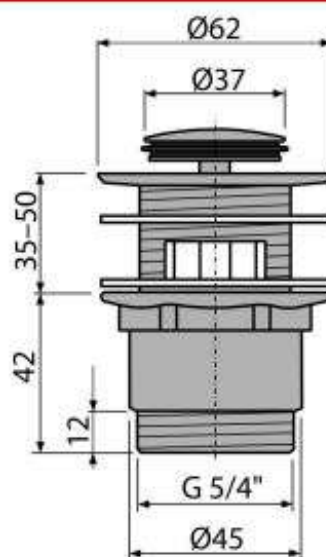

A39

Ventil lavoar CLICK/CLACK 5/4", metalic cu preaplin, dop mic

Aplicație

Pentru lavoare cu preaplin

Caracteristici

- Mecanism CLICK/CLACK cu durată lungă de viață
- Material: alamă cromată
- Rezistență mare la deteriorări mecanice
- Dimensiune redusă pentru economisirea spațiului
- Filet 5/4" pentru racordare la sifon

Conținutul pachetului

- Dop ventil din metal cromat
- Garnituri din silikon 2 buc
- Sifon cădiță

Detalii pentru comandă, Informații logistice

Cod	EAN	Greutate (buc ambalare palet)	Dimensiuni (buc ambalare)	Cantitate (ambalare palet)
A39	8594045937565	0,3290 13,1600 388,4800 kg	100x75x75 390x240x300 mm	40 1120 buc

Garanție	Codul vamal	Norme
2/3 ani *	84818019	EN 274

Parametri tehnici

- Filet 5/4"