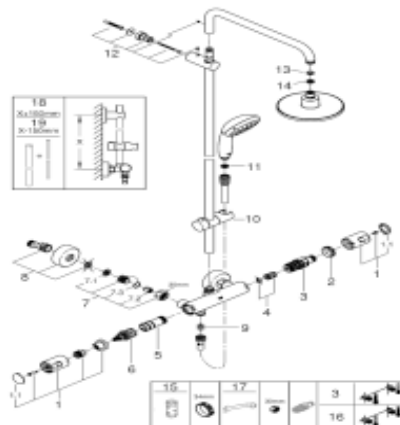

## VITALIO START SYSTEM 160

SISTEM DUȘ CU TERMOSTAT PENTRU MONTARE F Cod produs: 27960000  
EAN: 4005176927690  
Culoare: Cromat

Specificatii standard:

compus din:

braț de duș 390 mm orizontal cu rotire 45°

termostat aparent cu funcție Aquadimmer

permite selectarea între:

head shower Ø 160 mm, 9.5 l/min

pulverizare de tip: Rain

cu racord cu bilă

unghi de rotație de  $\pm 15^\circ$

hand shower Vitalio Start 100 2 sprays, 5.7

l/min

Rain, Jet

ajustabil în înălțime cu element culisant

furtun de duș VitalioFlex Trend 1750 mm

1/2" x 1/2" (28 742)

GROHE EcoJoy tehnologie pentru

reducerea consumului de apă

pulverizare perfectă cu tehnologia GROHE  
DreamSpray