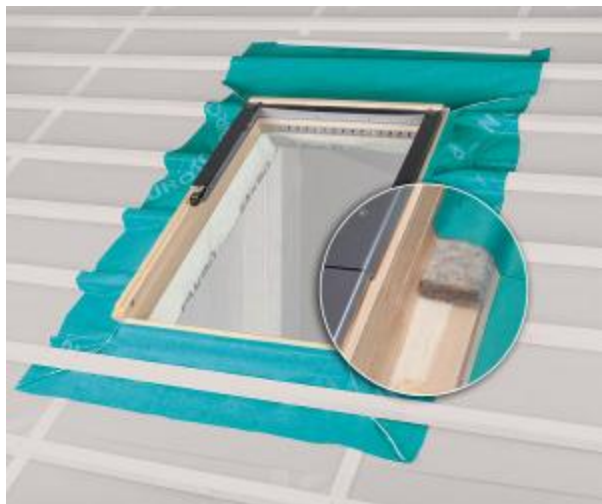

Setul de termoizolare XDP

Setul XDP este conceput pentru a asigura etanșeizarea și protecția termoizolației în jurul ferestrelor de mansardă dinspre exteriorul clădirii.

Caracteristici:

- asigură conexiunea simplă și corectă între folia de pe acoperiș și fereastra de mansardă
- asigură hidroizolarea și termoizolarea în jurul ferestrei de mansardă
- montaj simplu
- poate fi utilizat pentru orice dimensiune a ferestrei, chiar și pentru cele cu dimensiuni non-standard
- banda termoizolatoare din lână naturală impregnată, datorită elasticității, acoperă perfect golurile din jurul tocului.

Descriere

Setul de termoizolare XDP este proiectat pentru a permite hidro și termoizolarea rapidă și etanșă în jurul ferestrei de mansardă. Este format din folie permeabilă la vaporii Eurotop și bandă termoizolatoare din lână naturală impregnată. Părțile laterale se mulează perfect pe șipci, indiferent de dimensiunile acestora sau distanța la care sunt montate. Materialul izolator - lână naturală impregnată - are densitatea și elasticitatea optimă pentru a permite izolarea perfectă și etanșă.