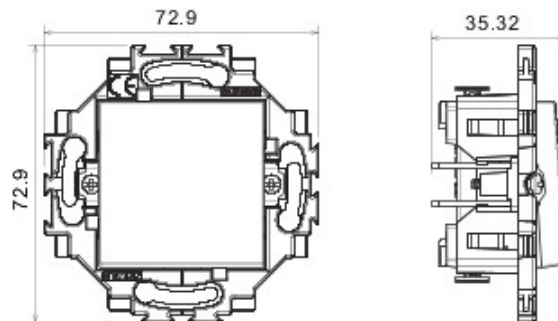

DIMENSIONAL

TECHNICAL SYMBOLOGY

STANDARDS/APPROVALS