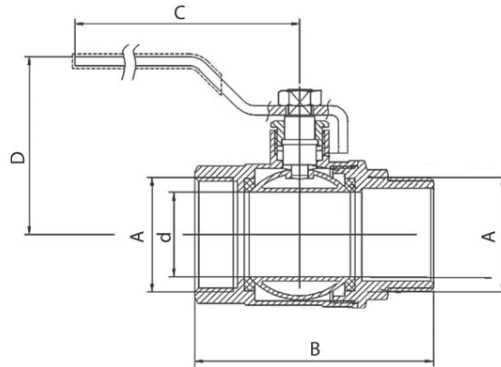

Kod: KP

Robinet sferic apă secțiune de trecere totală cu manetă oțel, presetupă, interior-exterior

<https://www.ferro.ro/produs-4199-KP.html>

- Garanție 10 ani
- Apă, aer comprimat, 25 bari
- NICKEL FREE 2018 - Suprafața robinetului care intră în contact cu apa nu conține nichel

Cod	Robinet	DN	d [mm]	p _{nom} [MPa]	A [cal]	B [mm]	C [mm]	D [mm]	Ambalare individual (produs cu cod de bare)
KP101	3/8"	10	10	2,5	G3/8	~48	75	42	10
KP11	1/2"	15	15	2,5	G1/2	60	94	50	10
KP21	3/4"	20	19	2,5	G3/4	65	100	54	10
KP31	1"	25	25	2,5	G1	75	120	60	10
KP41	5/4"	32	31	2,5	G11/4	87	120	65	6
KP51	6/4"	40	39	2,5	G11/2	97	127	80	4
KP61	2"	50	49	2,5	G2	115	151	87	4