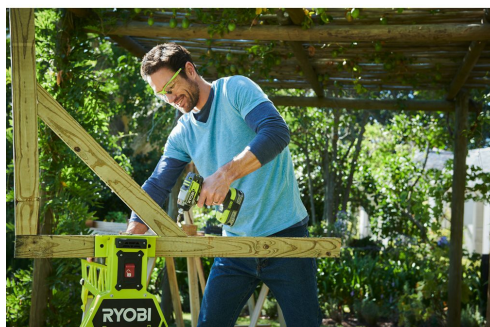

Mașină de înșurubat cu impact 18V
ONE+™, motor fără perii
R18IDBL-0

18V ONE+

18V ONE+ BRUSHLESS DECK DRIVE

- Mașină de înșurubat cu impact și motor fără perii, ideală pentru strângerea și îndepărtarea rapidă a dispozitivelor de fixare
- Tehnologia motoarelor fără perii de la Ryobi combină un motor fără perii și fără frecare, componente electronice inteligente și tehnologia acumulatorilor Lithium+ pentru a asigura o autonomie cu până la 20% mai mare și o putere cu până la 20% mai mare într-o sculă mai mică
- Mecanismul de impact puternic oferă o putere de până la 5 ori mai mare decât cea a unei mașini de găurit și înșurubat Ryobi® R18DD3
- 3 niveluri de putere pentru o gamă largă de aplicații, de la montarea balamalelor de uși până la înșurubarea șuruburilor de terase și a tirfoanelor
- Modul DeckDrive™ este un profil de viteză specific ce permite înșurubarea mai ușoară a șuruburilor pentru platforme

Cod EAN	4892210143457
Conține încărcător	Nu
Cuplu maxim (Nm)	270
Echipare standard	1 x bit de impact, 1 x adaptor cheie de 1/2 inch
Furnizat în	Cutie carton
Greutate (fără acumulator) (kg)	1.1
Greutate cu acumulator (EPTA) (kg)	1.5
Nivel nesigur presiune zgomot (dB(A))	3.0
Nivel nesigur putere zgomot (dB(A))	3.0
Nivel presiune zgomot (Lpa)(dB(A))	98.5
Nivel putere zgomot (Lwa)(dB(A))	109.5
Nr. de acumulatori furnizați	0
Număr articol	5133002662
Putere	18 V
Putere	18 V
Rată de impact (ipm)	0-3900
Turația la mersul în gol (rpm)	0-3000
Vibration Impact tightening of fasteners of the maximum capacity of the tool [m/s ²]	23.0
Vibration Impact tightening of fasteners of the maximum capacity of the tool uncertainty [m/s ²]	1.5