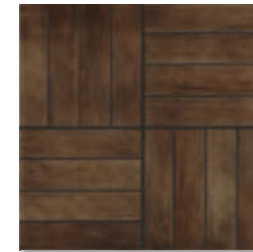

Castello 3
/ цвет "коричневый"
/ 400X400мм

Castello 3
/ "brown" color
/ 400X400mm