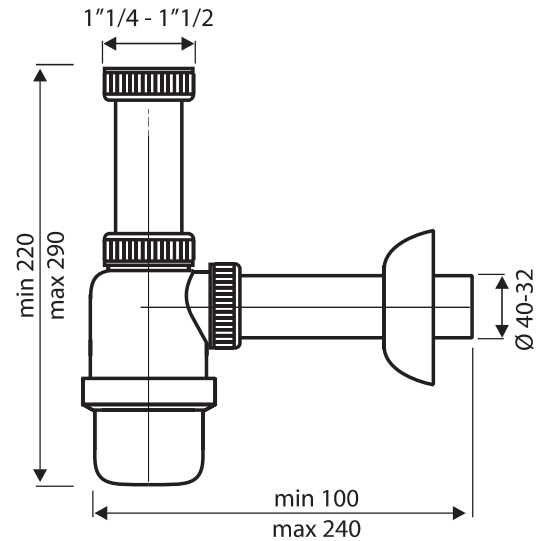

▲ **5100**  
Sifon pentru lavoar 1"1/4 - 1"1/2 cu pahar decantor,  
fără ventil, ieșire Ø32-40

Comanda / Order

ART	EAN
5100	8029954002276

▲ **5100**  
Washbasin bottle trap 1"1/4 - 1"1/2 without drain,  
outlet Ø32-40

KG	b a c		
0,240	240 x 350 x 80	40	800
kg	a x b x c (mm)	buc/pcs	buc/pcs

▲ **5102**  
Sifon "U" pentru lavoar 1"1/4 - 1"1/2, fără ventil,  
ieșire Ø32-40

Comanda / Order

ART	EAN
5102	8029954002283

▲ **5102**  
Washbasin "U" trap 1"1/4 - 1"1/2 without drain,  
outlet Ø32-40

KG	b a c		
0,200	240 x 350 x 50	60	720
kg	a x b x c (mm)	buc/pcs	buc/pcs