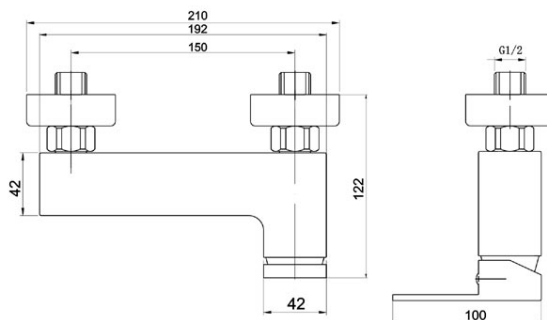

**Kod: 36061/1.0**

Edge - baterie perete duș

<https://www.ferro.ro/produs-4672-3606110.html>Cena brutto: **349,13zł**Opakowanie jednostkowe: **1, z kodem kreskowym umożliwiające sprzedaż detaliczną**

- cartuș ceramic
- montare pe perete
- racorduri excentrice D1/2" distanță 150 ± 20 mm
- racord ieșire duș D1/2"
- nu include set de duș