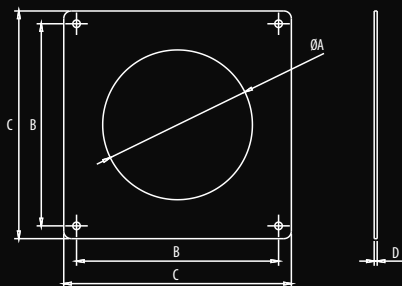

# D/UKO

[ Ø100 Ø104 ]

RYSUNEK TECHNICZNY / TECHNICAL DRAWING / ЧЕРТЕЖ

WYMIARY / DIMENSIONS / РАЗМЕРЫ

|            | A   | B   | C   | D |
|------------|-----|-----|-----|---|
| D/UKO Ø100 | 100 | 140 | 152 | 2 |
| D/UKO Ø104 | 104 | 140 | 152 | 2 |

## Wersje standardowe

Standard versions / Стандартные исполнения

007-0235 D/UKO Ø100

007-0240 D/UKO Ø104