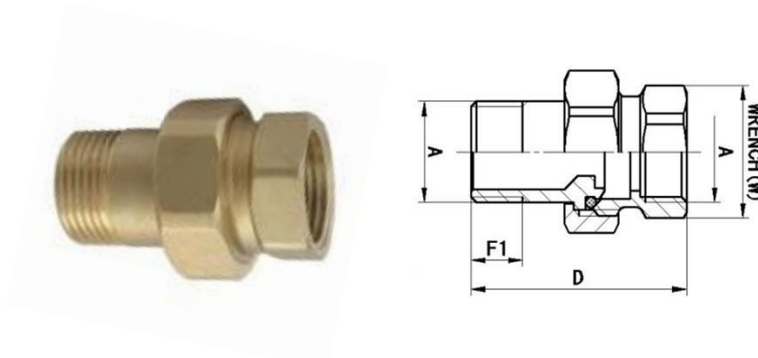

## OLANDEZ DREPT ALAMA\*

Dimensiune	L	H	Greutate g
3/8"	35	27	47
1/2"	46	28	54
3/4"	54	30	69

<b>Denumire</b>	OLANDEZ DREPT ALAMA*
<b>Temperatura de lucru</b>	-10°C ≤ t ≤ 100°C
<b>Tip Filet</b>	Interior /Exterior acc ISO 228
<b>Presiune de lucru</b>	6 BAR
<b>Material</b>	Alama
<b>Culoare</b>	galben
<b>Domeniu de utilizare</b>	Instalatie sanitara
<b>Locație de utilizare</b>	Instalatie sanitara
<b>Garanție</b>	12 luni

Dimensiune	Cod articol
3/8"	11115365
1/2"	11115366
3/4"	11115367

\*Imaginea produsului si caracteristicile tehnice pot diferi