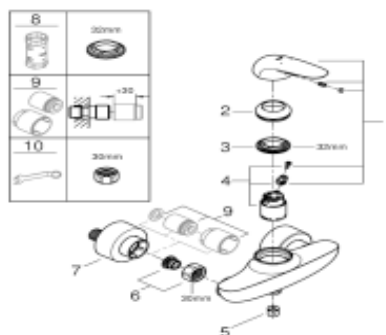

Descrierea produsului:

BATERIE DUȘ MONOCOMANDĂ 1/2"

**WAVE**

Cod produs: 32287001  
EAN: 4005176334900  
Culoare: Cromat

Specificatii standard:

montare pe perete  
mâner din metal  
cartuș ceramic de 35 mm cu **GROHE SilkMove**  
cu limitator de temperatură  
limitator de debit reglabil  
suprafață cromată **GROHE StarLight**  
ieșire de duș 1/2" cu valvă sens-unic integrată  
elemente de fixare ascunse  
protecție împotriva refluxului