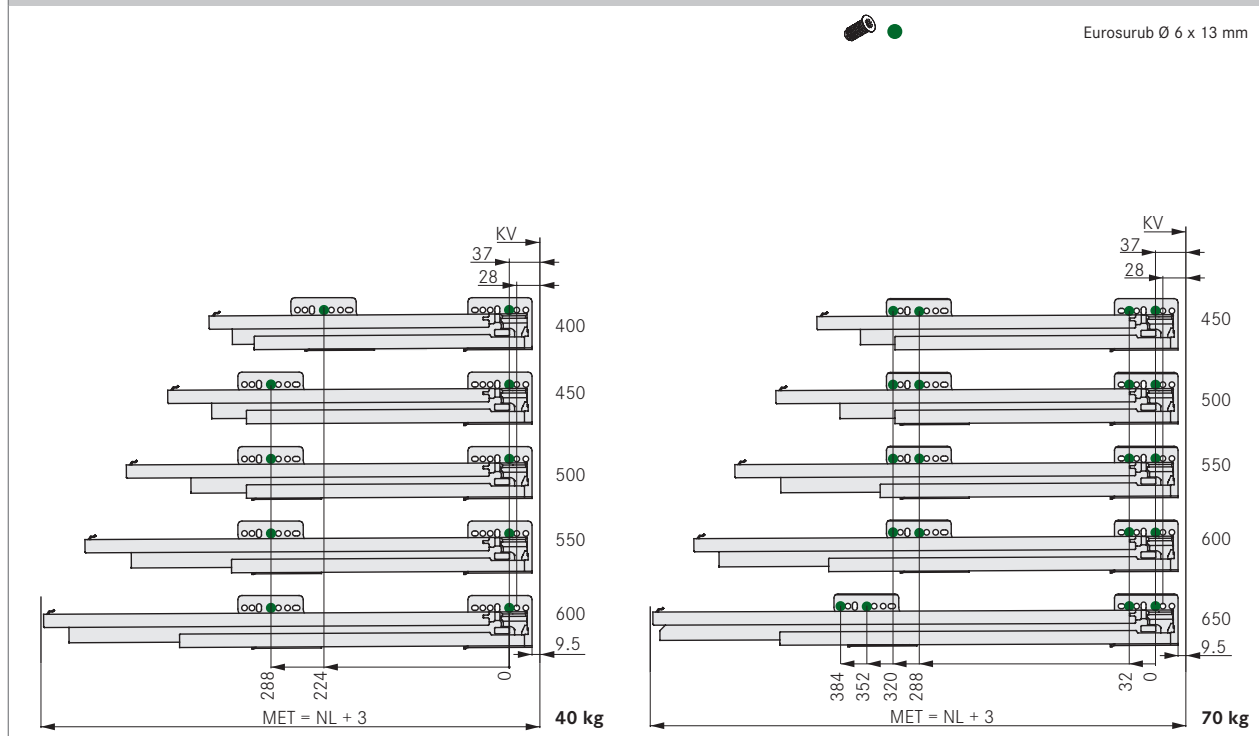

INFORMATII PENTRU INSTALARE

Toate dimensiunile sunt in milimetri

Cote montaj glisiere cu extractie totala

Eurosurub Ø 6 x 13 mm

LEGENDA

B	Fund sertar	FST	Suprapunere front	NL	Lungime nominala
BB	Latime fund sertar	KV	Margine dulap	RW	Panou spate
BL	Lungime fund sertar	LWK	Latime dulap la interior	RWB	Latime panou spate
FAS	Suprapunere front lateral	MET	Adâncime minima de instalare	RWH	Inaltime panou spate