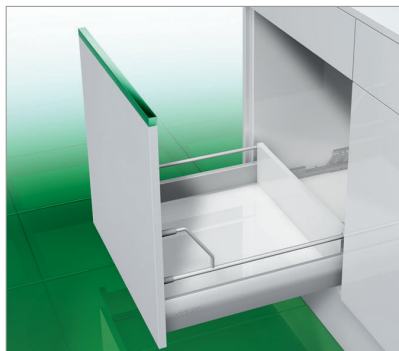

NOVA PRO DELUXE

Sertar caseta H90 cu lonjeroane rotunde si suport pentru front

- Puncte suplimentare de fixare pentru stabilitate optima a fronturilor inalte
- Glisiera total sincronizata cu miscare continua
- Caracteristici de rulare excelente
- Stabilitate maxima
- Deformare minima a sertarului
- Reglarea inaltimii si lateralelor integrata
- Reglarea unghiului de inclinare folosind lonjeroanele
- Frontul sertarului poate fi montat si demontat fara scule
- Prelucrarea fundului de sertar nu este necesara
- Latimea fundului si a panoului spate este aceeasi

- Folosirea optima a spatiului de depozitare datorita suprafetelor interioare drepte si a lateralelor inguste

INFORMATII COMANDA

1 Nova Pro Deluxe laterale sertar H90, stanga/dreapta			
NL	Metalic	Alb	
400	F100065009	F100065036	
450	F100065012	F100065039	
500	F100065015	F100065042	
550	F100065018	F100065045	
600	F100065021	F100065048	
650	F100065024	F100076500	