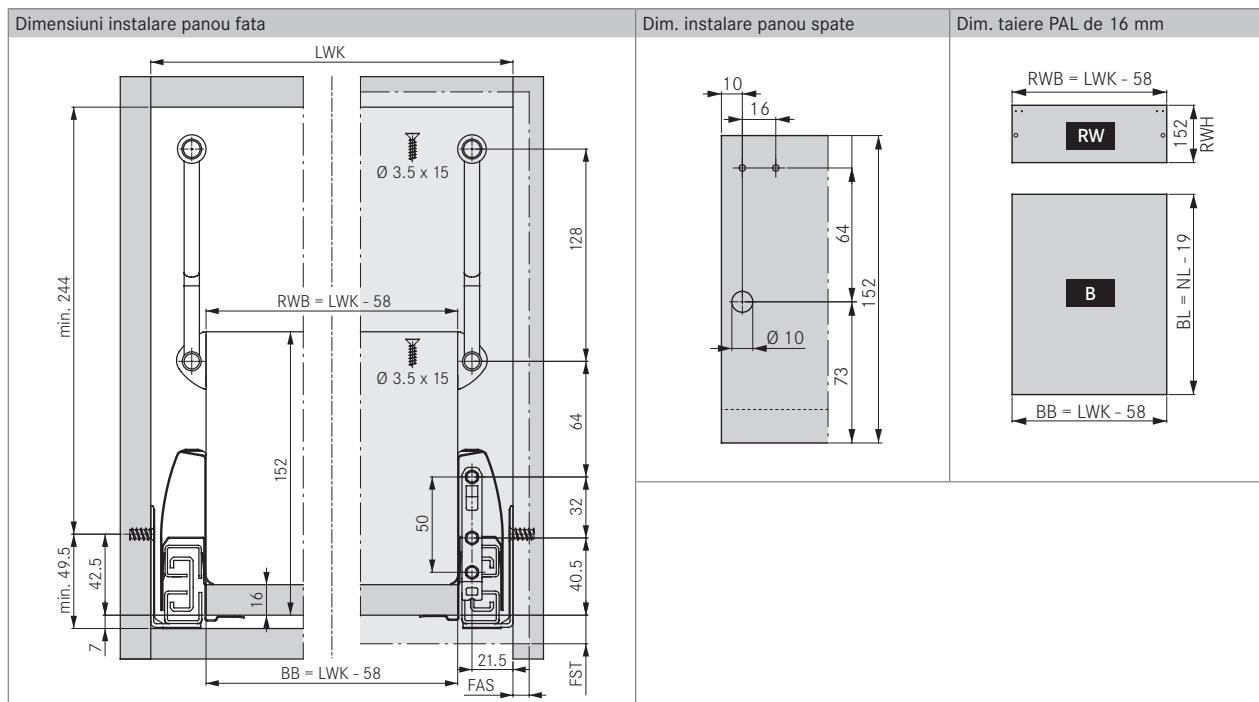

INFORMATII PENTRU INSTALARE

Toate dimensiunile sunt in milimetri

Cote montaj glisiere cu extractie totala

Eurosurub Ø 6 x 13 mm

LEGENDA

B	Fund sertar	FST	Suprapunere front	NL	Lungime nominala
BB	Latime fund sertar	KV	Margine dulap	RW	Panou spate
BL	Lungime fund sertar	LWK	Latime dulap la interior	RWB	Latime panou spate
FAS	Suprapunere front lateral	MET	Adâncime minima de instalare	RWH	Inaltime panou spate