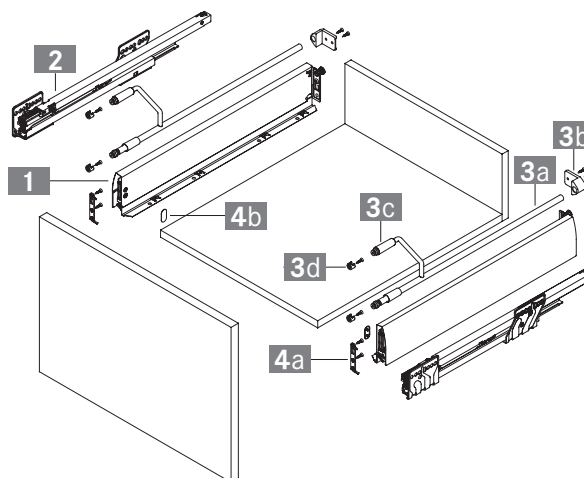

INFORMATII COMANDA

1 Nova Pro Deluxe laterale sertar H90, stanga/dreapta			
NL	Metalic	Alb	
400	F100065009	F100065036	
450	F100065012	F100065039	
500	F100065015	F100065042	
550	F100065018	F100065045	
600	F100065021	F100065048	
650	F100065024	F100076500	

2 Nova Pro glisiera cu extractie totala Soft-close, stanga/dreapta			
NL	40 kg	70 kg	
400	F101063666	-	
450	F101063667	F101063711	
500	F101063668	F101063714	
550	F101063669	F101063717	
600	F101063670	F101063720	
650	-	F101063723	

3 Lonjeroane rotunde cu suport pentru front, constand in: 3a, 3b, 3c, 3d			
NL	Metalic	Alb pur	
400	F102078789	F102078795	
450	F102078790	F102078796	
500	F102078791	F102078797	
550	F102078792	F102078798	
600	F102078793	F102078799	
650	F102078794	F102078800	

4 Set conectori pentru H90 constand in: articolele 4a, 4b			
	Metalic	Alb pur	
	F102061675	F102076547	

4a Set conectori front cu diblu pentru H90			
	Diblu presare 32 mm	Diblu presare 50 mm	Pentru insurubare
	F102021854	F102021153	F102021855
	Diblu expandare 32 mm	Diblu expandare 50 mm	
	F102117719	F102117720	

4b Capac mascare excentric			
	Metalic	Alb pur	
	F102027330	F102076546