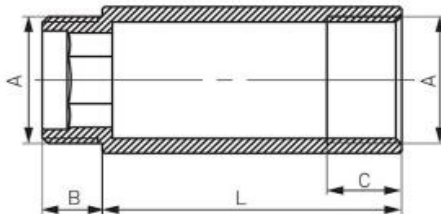

Kod: P**Prelungitor alamă**<https://www.ferro.ro/produs-3309-P.html>

Cod	A	B [mm]	C [mm]	L [mm]	Ambalare pungă	Ambalare bax
P10Z	G1/2	10	8,5	10	10	540
P110Z	G3/4	12	8	10	10	400
P15Z	G1/2	10	12	15	10	460
P115Z	G3/4	12	13	15	10	330
P20Z	G1/2	10	12	20	10	420
P120Z	G3/4	12	15	20	10	290
P25Z	G1/2	10	12	25	10	360
P125Z	G3/4	12	15	25	10	240
P30Z	G1/2	10	12	30	10	300
P130Z	G3/4	12	15	30	10	200
P40Z	G1/2	10	12	40	10	240
P140Z	G3/4	12	15	40	10	160
P50Z	G1/2	10	12	50	10	200
P150Z	G3/4	12	15	50	10	120
P60Z	G1/2	10	12	60	5	180
P160Z	G3/4	12	15	60	5	120