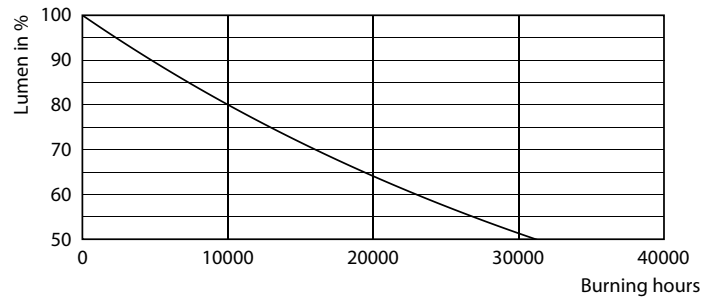

Becuri LEDbulbs decorative

Durată de viață

LEDBulb CLA 5.5-40W E27 ST64 Clear 827 DIM

LEDBulb CLA 5.5-40W E27 ST64 Clear 827 DIM