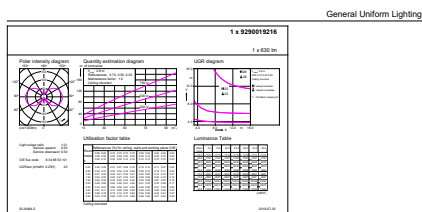

LEDBulb CLA 8-50W E27 A60 Amber 822 DIM