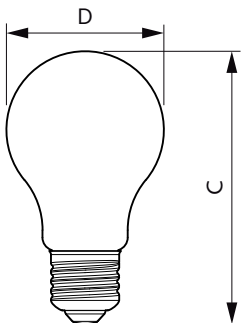

Becuri LEDbulbs decorative

Approval and Application

Etichetă de eficiență energetică (EEL)	A+
Consum de energie kWh/1000 h	8 kWh

Product Data

Cod complet produs	871869684154900
Nume comandă produs	CLA LEDBulb D 8-50W A60 E27 822 GOLD
	GOLD

EAN/UPC - Produs	8718696841549
Cod de comandă	84154900
Numărător - Cantitate per pachet	1
Numărător - Pachete per cutie exterioară	10
Material nr. (12NC)	929001921602
Greutate netă (bucată)	0,030 kg

Cote

Bulb A60 8-60W 620lm 2200K E27 D Amber

Product	D	C
CLA LEDBulb D 8-50W A60 E27 822 GOLD	60 mm	104 mm