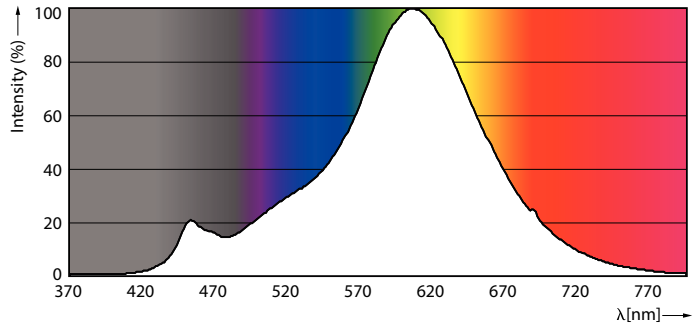

Catalog de date

General Information	
Baza elementului de fixare	E27 [E27]
Durată de viață nominală (nom.)	15000 h
Ciclu comutare pornit/oprit	20000X
Tip tehnic	8-50W

Light Technical	
Cod culoare	822 [CCT de 2200 K]
Flux luminos (nom.)	630 lm
Flux luminos (nominal) (nom.)	630 lm
Denumirea culorii	Flacără
Temperatură de culoare corelată (nom.)	2200 K
Randament luminos (nominal) (nom.)	78,00 lm/W
Consistență culorii	<6
Indice de redare a culorii (nom.)	80
Llmf la sfârșitul duratei de viață nominale (nom.)	70 %

Cote

Bulb A60 8-60W 620lm 2200K E27 D Amber

Product	D	C
CLA LEDBulb D 8-50W A60 E27 822 GOLD	60 mm	104 mm

Date fotometrice

LEDBulb CLA 5.5-40W E27 ST64 Clear 827 DIM

LEDBulb CLA 8-50W E27 ST64 Amber 822 DIM