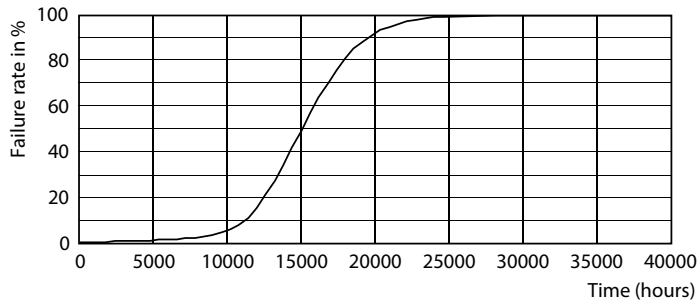

Becuri LEDbulbs decorative

Durată de viață

LEDBulb CLA 5.5-40W E27 ST64 Clear 827 DIM

LEDBulb CLA 5.5-40W E27 ST64 Clear 827 DIM