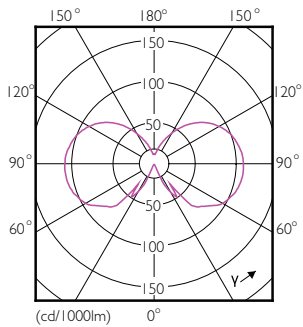

Date fotometrice

LEDBulb CLA 5.5-40W E27 ST64 Clear 827 DIM