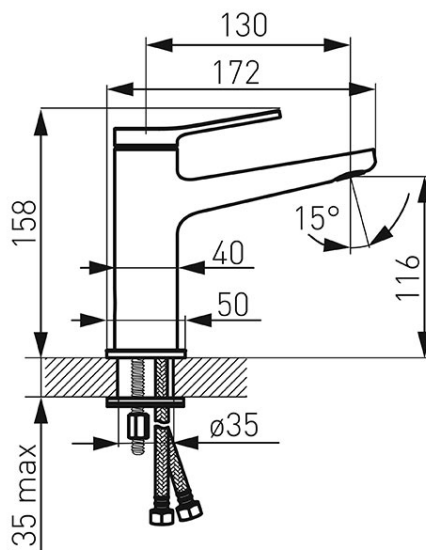

Cod: BSC2BL

Stratos Black - baterie stativă lavoar

Ambalare cutie: **1, produs cu cod de bare**

- cartus ceramic
- montare cu un singur orificiu
- aerator M24x1
- racorduri flexibile de conectare D3/8" - M10x1
- finisaj negru