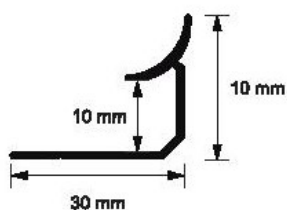

AL **S96**

PROFIL COLȚ INTERIOR

ROTUND

INNER CORNER PROFILE

ROUNDED

INNENECKPROFIL

VIERTELKREIS

2,5 m
10 buc/pcs/stück

(RO) Profilele de colț interior se utilizează pentru îmbinarea suprafețelor finisate cu plăci ceramice, pentru mascarea estetică a marginilor faianței/gresiei tăiate (întâlnirea perete/perete, pardoseală/perete etc.)

(EN) Inner corner profiles are used to join tiled surfaces, thus obtaining aesthetically masked tile edges (wall / wall, floor/wall, etc.). The product is available in a wide range of colors to facilitate a perfect match with the ceramic tiles.

(DE) Inneneckprofile werden zum Anschluss von gefliesten Oberflächen verwendet, um die geschnittene Fliesenkanten ästhetisch abzudecken (Wand/ Wand -oder Boden/Wand-Anschluss usw.).

CULORI / COLOURS / FARBEN