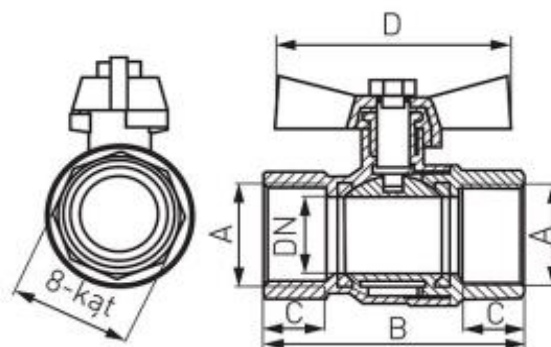

### Robinet de trecere cu bilă Herkules tip V17

<https://www.ferro.ro/produs-4351-KMH.html>

- Garanție 15 ani
- secțiune de trecere totală, interior-interior
- presetupă și garnitură dublă
- mâner tip fluture din aluminiu
- material corp și bilă: alamă
- garnituri etanșare din PTFE
- presiune nominală: 4,0 MPa (40 bar)
- temperatură maximă de funcționare: 140°C
- Apă, glicol 50%, aer comprimat
- NICKEL FREE 2018 - Suprafața robinetului care intră în contact cu apa nu conține nichel