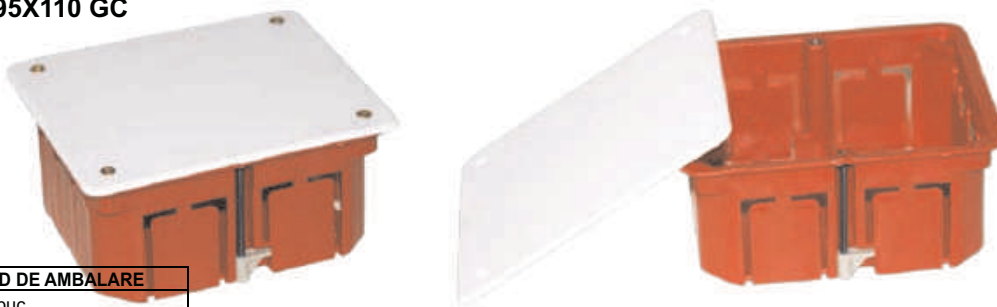

28. DOZA LEGATURA 95X110 GC