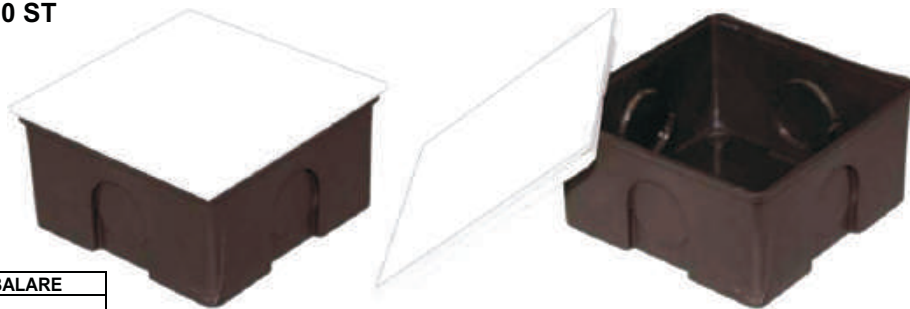

COD	DIMENSIUNI	MOD DE AMBALARE
FL 26	75x185x45 mm	6 buc /30 buc

9. DOZA LEGATURA 80 ST

COD	DIMENSIUNI	MOD DE AMBALARE
FL 12	*80 x 35 mm	30 buc /150 buc

10. DOZA LEGATURA 90X90 ST

COD	DIMENSIUNI	MOD DE AMBALARE
FL 08	90x90x50 mm	12 buc

11. DOZA APARAT GC 01

COD	DIMENSIUNI	MOD DE AMBALARE
FL 01	*65 x 45 mm	20 buc /100 buc

13. DOZA LEGATURA 100X100 ST

COD	DIMENSIUNI	MOD DE AMBALARE
FL 15	100x100x55 mm	12 buc

14. DOZA LEGATURA 95X110 ST

COD	DIMENSIUNI	MOD DE AMBALARE
FL 13	95x110x55 mm	12 buc