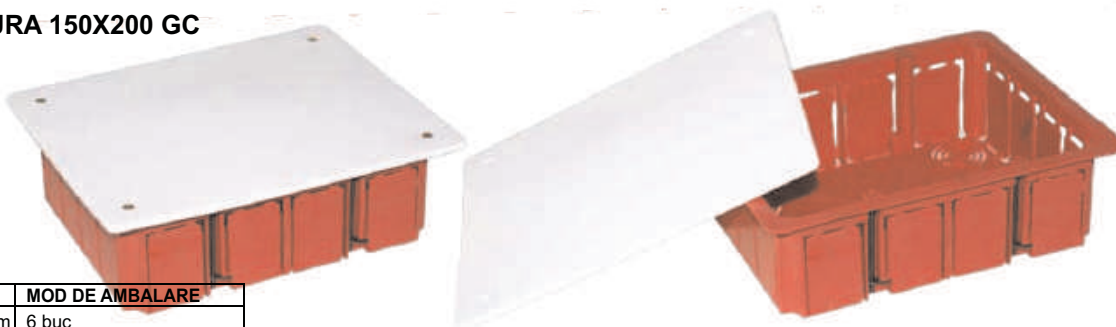

28. DOZA LEGATURA 95X110 GC

COD	DIMENSIUNI	MOD DE AMBALARE
FL 19	95x110x55 mm	12 buc

29. DOZA LEGATURA 100X150 GC

COD	DIMENSIUNI	MOD DE AMBALARE
FL 16	100x150x60 mm	6 buc

30. DOZA LEGATURA 150X200 GC

COD	DIMENSIUNI	MOD DE AMBALARE
FL 38	150x200x60 mm	6 buc

31. DOZA LEGATURA 80X40 PT

COD	DIMENSIUNI	MOD DE AMBALARE
FL 37	* 80x40 mm	20 buc /100 buc

32. DOZA LEGATURA 100X100 PT

COD	DIMENSIUNI	MOD DE AMBALARE
FL 35	100x100x45 mm	20 buc

33. DOZA LEGATURA MBU

COD	DIMENSIUNI	MOD DE AMBALARE
FL 11	* 70x35 mm	30 buc