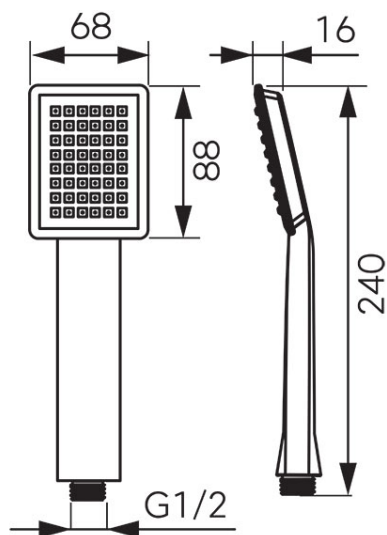

**Cod: S170-B**

Sinus - pară duș

Ambalare cutie: **1, produs cu cod de bare**

- 1 funcție: ploaie
- dimensiuni pară duș: 68x88 mm
- FerroEasyClean - sistem de îndepărtare ușoară a depunerilor de calcar
- crom