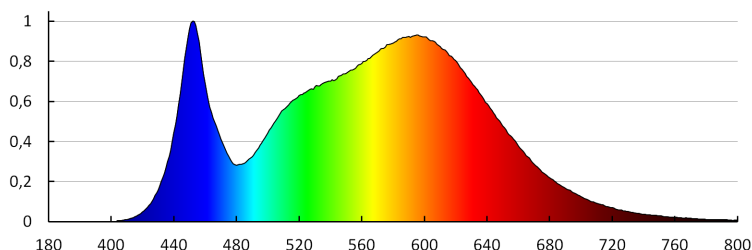

INFORMAȚII SUPLIMENTARE:

- 5 ani Garanție în conformitate cu prevederile declarației de garanție, disponibile pe site

KANLUX S.A. (kat 22607) MAH LED HI 38W-NW RYF / LDC (Polar)