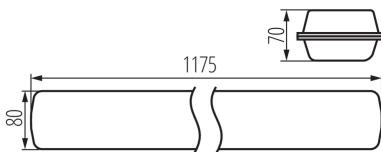

22607 MAH LED HI 38W-NW RYF

Corp de iluminat LED rezistent la praf

5905339226075

up to
150 lm/W

Kanlux MAH LED HI sunt corpuri de iluminat etanse concepute pentru utilizatori pretențioși. Se caracterizează printr-o eficacitate luminoasă excepțională care atinge 130 lm / W. Corpurile de iluminat Kanlux MAH LED HI sunt ușor și rapid de montat și pot fi conectate în linii, permițând iluminarea spațiilor mari. În corpurile de iluminat Kanlux MAH LED HI, am folosit un abajur canelat, care crește fluxul luminos.

DATE GENERALE:

Culoare: gri

Loc de montare: pentru montare pe tavan

Loc de aplicare: în interior și exterior

Distanță minimă de la obiectul iluminat: 0,5m

Posibilitate de conexiune de trecere a corpurilor de iluminat: da

Posibilitate de conlucrare cu reostatul: nu

Lungime [mm]: 1175

Lățime [mm]: 80

Înălțime [mm]: 70

Număr de presetupe: 2

Sursă de lumină cu LED integrată: da

DATE TEHNICE:

Tensiune nominală [V]: 220-240 AC

Frecvență nominală [Hz]: 50

Putere maximă [W]: 38

Clasă de protecție împotriva șocurilor electrice: II

Materialul abajurului: PC

Tip de diodă: LED SMD

Flux luminos [lm]: 5000

Culoarea luminii: alb

Temperatura de culoare corelată [K]: 4000

Consecvența culorii în elipse McAdam: ≤ 6

Indicele de redare a culorilor: 80

Durabilitate [h]: 50000

Număr de cicluri pornit/oprit: ≥ 15000

Unghi de iluminare [°]: 110

Eficiența luminoasă a lămpii [lm/W]: 132

Interval de temperatură ambiantă la care produsul poate fi expus [°C]: -20÷40

Materialul carcasei: PC

Tip de conexiune: bloc cu șurub

Intervalul secțiunilor transversale ale cablurilor aplicate [mm²]: 1,5÷2,5

Durată de încălzire a lămpii [s]: ≤ 1