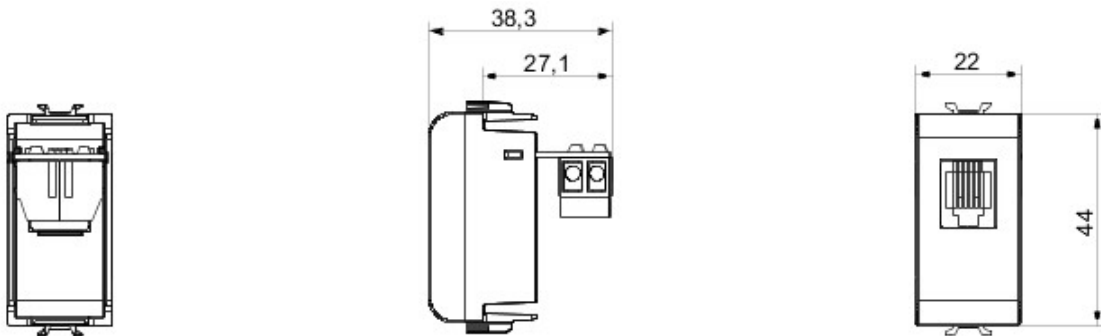

Gamă variată de comutatoare, prize de energie (conforme cu standardele naționale și internaționale), prize de date, aparate pentru gestionarea controlului climatizării, confort, semnalizarea alarmelor tehnice, iluminat de urgență. Aparatele module Chorus sunt disponibile în patru culori - alb lucios, negru satin, titan vopsit și ivoire lucios - și în diferite modularități, respectiv 1/2, 1, 2 și 3 module. Datorită suporturilor de cadru pentru dozele rectangulare, pătrate și rotunde, aparatele permit crearea unui număr infinit de combinații cu gama de rame Chorus.

Categorie	Priză telefon	Descriere	RJ11
Culoare	Alb	Conexiune	Borne cu șurub
Nr. module Chorus	1	Electrocod	3720

DIMENSIONAL

STANDARDS/APPROVALS

GEWISS S.p.A. Via A. Volta, 1
24069 Cenate Sotto - Bergamo - Italy
tel. +39 035 94 61 11 fax +39 035 94 69 09