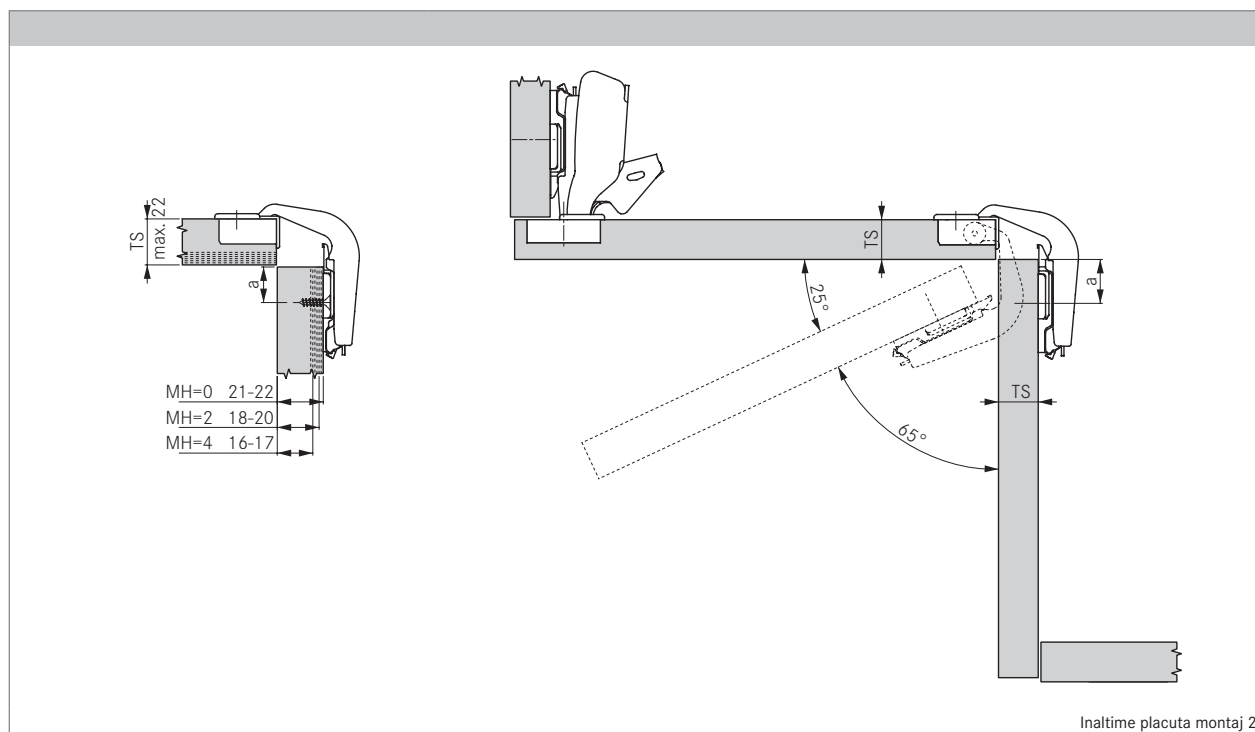

INFORMATII COMANDA

	Material	Cu arc	Articol nr.		
			Cupa	Brat	Click-on Insurubare
	Zamak, nichelat	Zamak, nichelat	■	F015072858	

CAPAC MASCARE

	Denumire	Imprimat/Embosat	Articol nr.
	Capac mascare brat balama, otel, scurt, nichelat, neimprimat, compatibil cu Soft-close	La cerere	F069073570

ACCESORII

	Denumire	Articol nr.		Denumire	Articol nr.
	Holtzsurub cap inecat Ø 3.5 x 15 mm	F146073976			

Nexis Click-on placute de montaj	218
Accesorii	226

Informatii tehnice	228
Scule necesare montaj	364

COTE MONTAJ

Toate dimensiunile sunt in milimetri

TABEL DISTANTE

Grosime usa	Inaltime placuta montaj			
	0	2	4	
16			25	
17			24	
18		22		
19		21		
20		20		
21	18			
22	17			
	Distanța (a)			

NOTE

Calculatia rostului si dimensiunea balamalei cu setarile din fabrica.

Recomandam montaj de proba.

SABLON GAURIRE

DIMENSIUNI CUPA