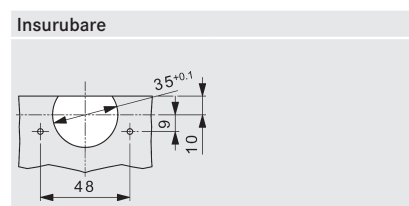

COTE MONTAJ

Toate dimensiunile sunt in milimetri

TABEL DISTANTE

Grosime usa	Inaltime placuta montaj			
	0	2	4	
16			25	
17			24	
18		22		
19		21		
20		20		
21	18			
22	17			
	Distanța (a)			

NOTE

Calculatia rostului si dimensiunea balamalei cu setarile din fabrica.

Recomandam montaj de proba.

SABLON GAURIRE

DIMENSIUNI CUPA