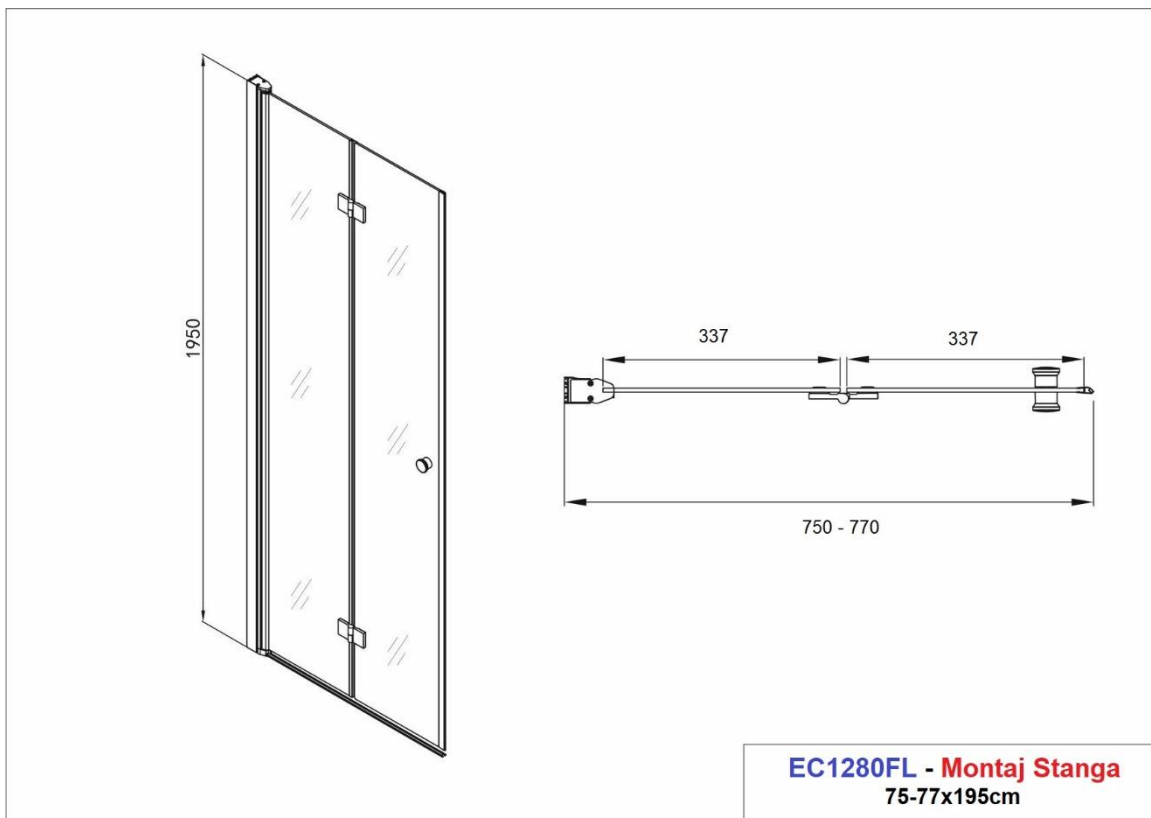

### Fisa tehnica

---

Serie Sanotechnik	SANOFLEX OPTIMA CROM
Codul de produs al producatorului	<b>EC1280FL</b>
Tip de dus	Usa plianta pentru cabina de dus
Dimensiuni	75-77x195cm
Montaj	Pe pardoseala sau pe cadita de dus
Parte Montaj	<b>Stanga</b>
Deschidere	<b>In Interior</b>
Grosime sticla	6mm
Tratament sticla	<b>EASY-CLEAN</b>
Decor de sticla	Transparenta/Clara
Caracteristici	Sticla securizata; Profil dublu de fixare la perete cu reglaj de pina la 2cm; Balamale din Otel Cromat cu mecanism de pivotare; Maner din Otel Cromat; Prag din Aluminiu de trecere si etansare; Cheder siliconic Anti-Stropi intre cele 2 piese de sticla; Cheder siliconic de etansare sub usa; Set chedere Magnetice;
Material profile	<b>Aluminiu finisat Lucios</b>
Incluse in pachet	Profil de fixare la perete; Set balamale; Maner; Prag din Aluminiu; Set accesorii prag; Cheder siliconic Anti-Strop; Cheder siliconic de sub usa; Set chedere Magnetice
Locatie de utilizare	Baie
Garantie	24 Luni

**EC1280FL - Montaj Stanga**  
75-77x195cm