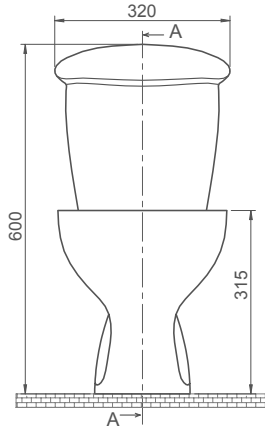

Yumurcak Klozet

Toilets, Yumurcak

008100-p61

Turkuaz Seramik haber vermeksizin, ürünler ve teknik detaylarında değişiklik yapma hakkını saklı tutar.

Tüm çizimler standart toleranslar dahilindedir. Montaj uygulamalarında kesin ölçü ihtiyacı olursa ürün üzerinden alınan birebir ölçüler kullanılmalıdır.

Turkuaz Seramik reserves the right to make changes in products and technical details without prior notice.

All drawings contain the necessary measurements which are subject to standard tolerances. For exact measurements, in particular for customized installation scenarios, it can only be taken from the finished ceramic product.