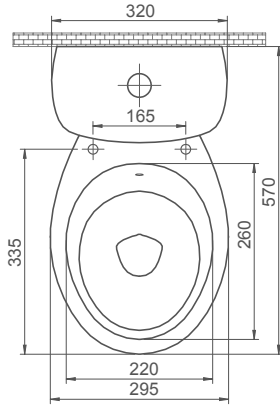

Yumurcak Klozet

Toilets, Yumurcak

008100-p61

Turkuaz Seramik haber vermeksizin, ürünler ve teknik detaylarında değişiklik yapma hakkını saklı tutar.

Tüm çizimler standart toleranslar dahilindedir. Montaj uygulamalarında kesin ölçü ihtiyacı olursa ürün üzerinden alınan birebir ölçüler kullanılmalıdır.

Turkuaz Seramik reserves the right to make changes in products and technical details without prior notice.

All drawings contain the necessary measurements which are subject to standard tolerances. For exact measurements, in particular for customized installation scenarios, it can only be taken from the finished ceramic product.