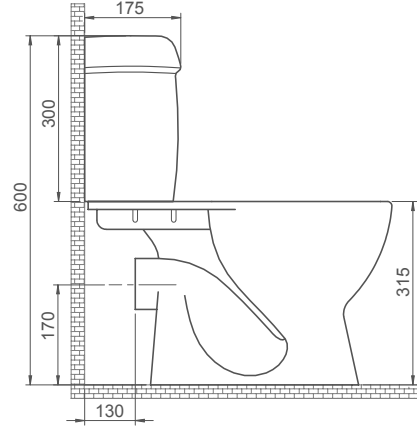

Yumurcak Klozet

Toilets, Yumurcak

008100-p61

Turkuaz Seramik haber vermeksizin, ürünler ve teknik detaylarında değişiklik yapma hakkını saklı tutar.

Tüm çizimler standart toleranslar dahilindedir. Montaj uygulamalarında kesin ölçü ihtiyacı olursa ürün üzerinden alınan birebir ölçüler kullanılmalıdır.

Turkuaz Seramik reserves the right to make changes in products and technical details without prior notice.

All drawings contain the necessary measurements which are subject to standard tolerances. For exact measurements, in particular for customized installation scenarios, it can only be taken from the finished ceramic product.