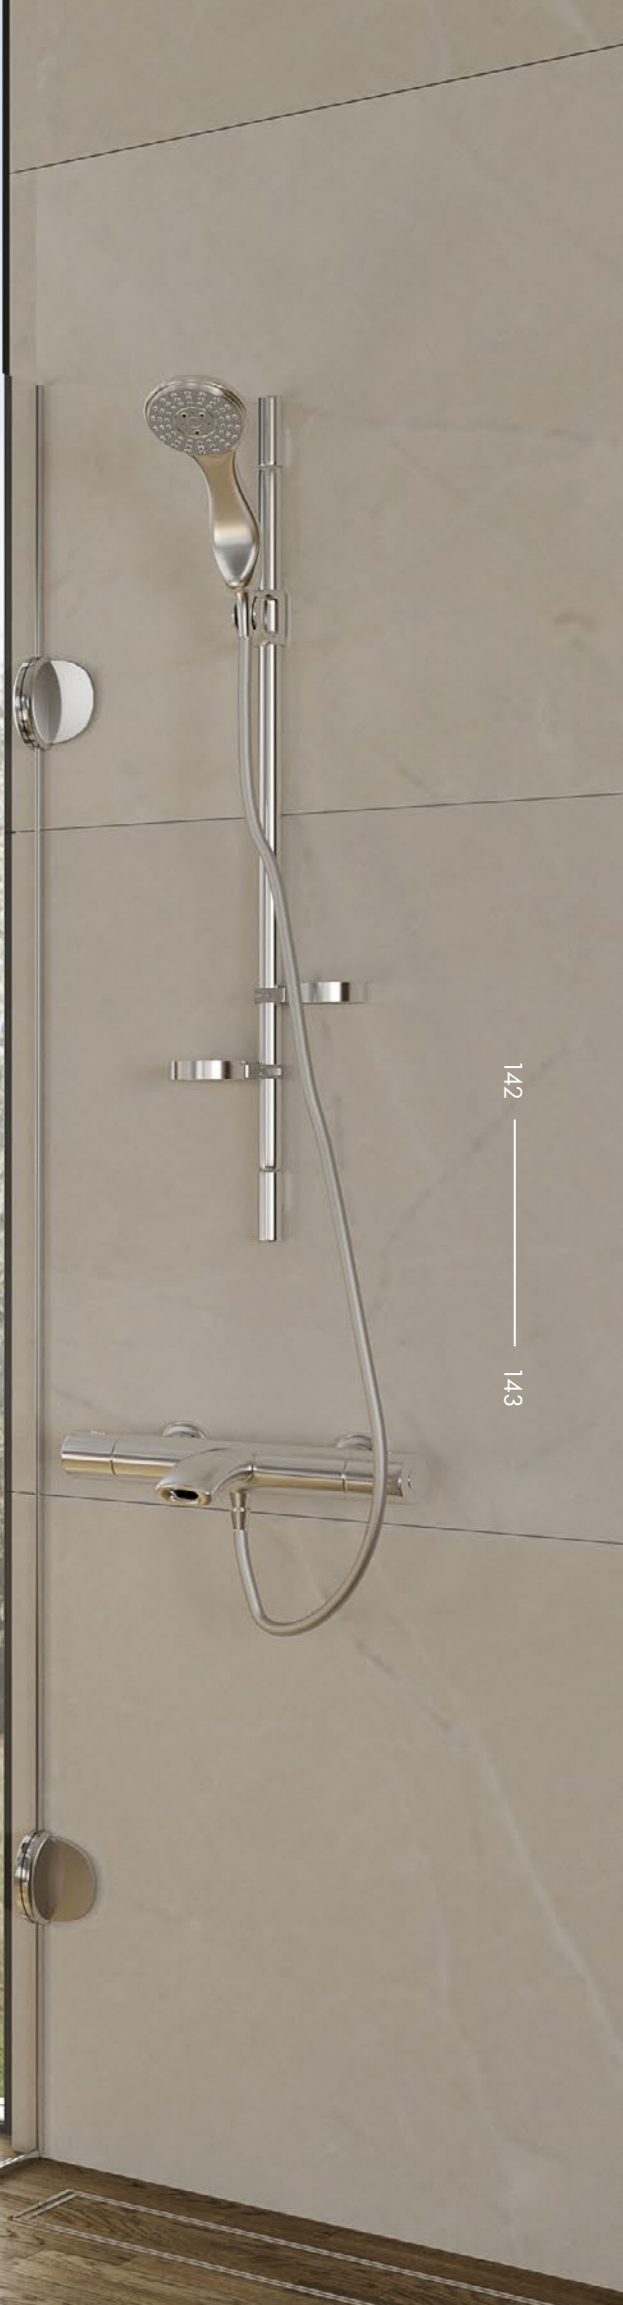

SOLE COMP05

142 ————— 143