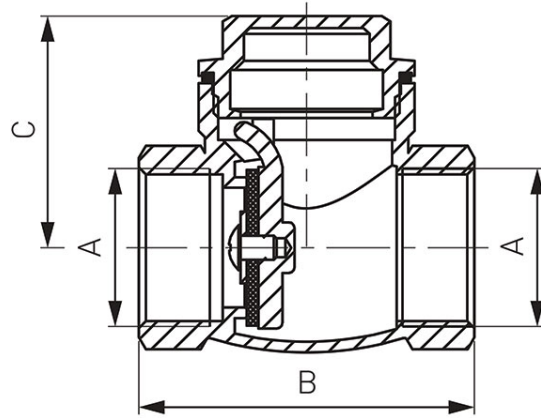

Kod: **ZZK**

Supapă de retenție cu clapetă alamă

- Apă
- NICKEL FREE 2018 - Suprafața robinetului care intră în contact cu apa nu conține nichel

| Cod  | Supapă cu clapetă | p <sub>nom</sub> [MPa] | A [cal] | B [mm] | C [mm] | d [mm] | Ambalare individual (produs cu cod de bare) |
|------|-------------------|------------------------|---------|--------|--------|--------|---|
| ZZK1 | 1/2"              | 1,6                    | G 1/2   | 47     | 34     | 14     | 30  |
| ZZK2 | 3/4"              | 1,6                    | 3/4     | 56     | 38     | 19     | 20  |
| ZZK3 | 1"                | 1,6                    | 1       | 61     | 44     | 24     | 10  |
| ZZK4 | 5/4"              | 1,6                    | 5/4     | 69     | 50     | 30     | 6   |
| ZZK5 | 6/4"              | 1,6                    | 6/4     | 78     | 59     | 37     | 5   |
| ZZK6 | 2"                | 1,6                    | 2       | 93     | 65     | 47     | 4   |