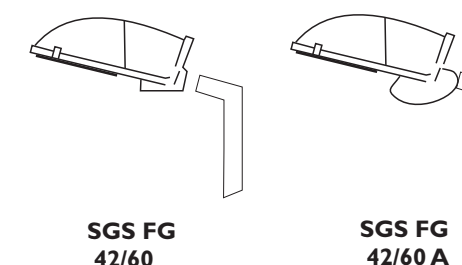

A	B	C	D	E	F	SCx max	IK
SGS101/103 FG	510	170	160	IP65	IP43	300	0,04m²	IK08
SGS102/104 FG	635	205	195			375	0,06m²