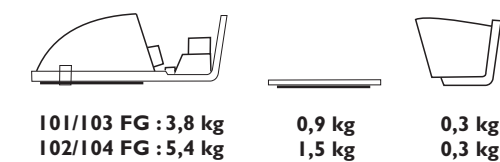

Malaga / Malaga 2 FG