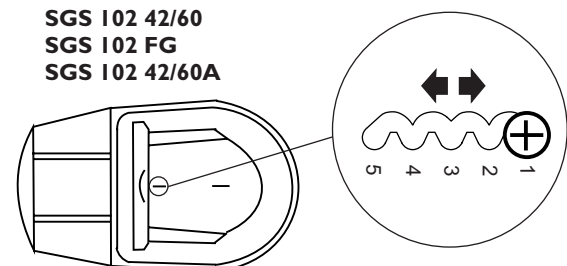

SGS 102 42/60
SGS 102 FG
SGS 102 42/60A

12

SGS WITH POWER SWITCH

13 General informations about controllers, see POWER SWITCH PROGRAMMING INSTRUCTION

Philips Malaga SGS101/102 / Malaga 2 SGS103/104

Mounting instructions

Instructions de montage   Istruzioni di montaggio   Szerelési útmutató
Installation instructions   Instrucciones de montaje   Instrukcja montażu
Montageanweisung   Montážní návod
Montagevoorschrift   Montážny návod

SGS101/103   SGS102/104