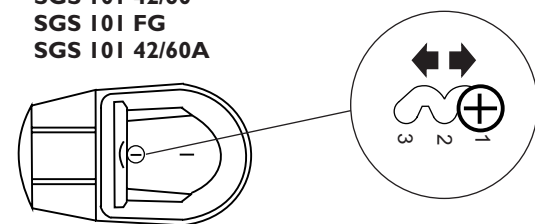

SGS 101 42/60
SGS 101 FG
SGS 101 42/60A