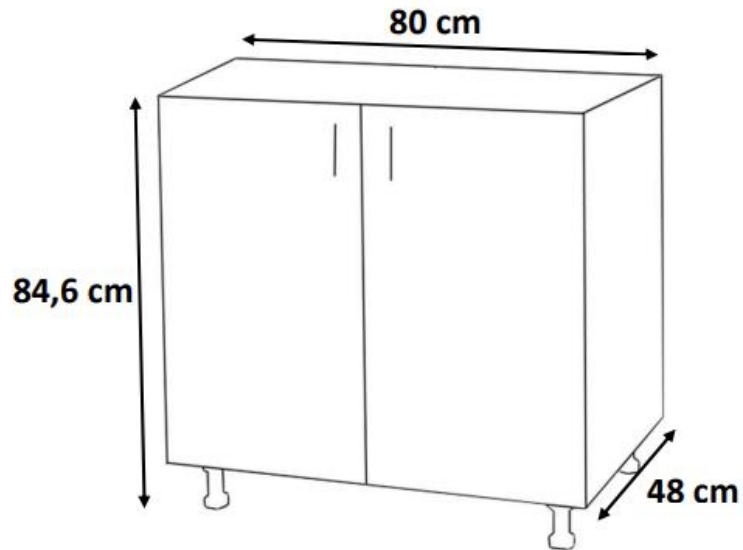

Masca de chiuveta bucatarie, 2 usi, pal melaminat, wenge, 80 x 48 x 84,6 cm

### FISA TEHNICA

MASCA CHIUVEA DEVIS 0,8m

NUMAR CORPURI 1

Material: Pal melaminat 16 mm

Decor - WENGE MAGIA

Dimensiuni corpuri (Latime/Adancime/Inaltime): (80 x 48 x 84,6) cm

Numar usi: 2

Picioare reglabile: Da