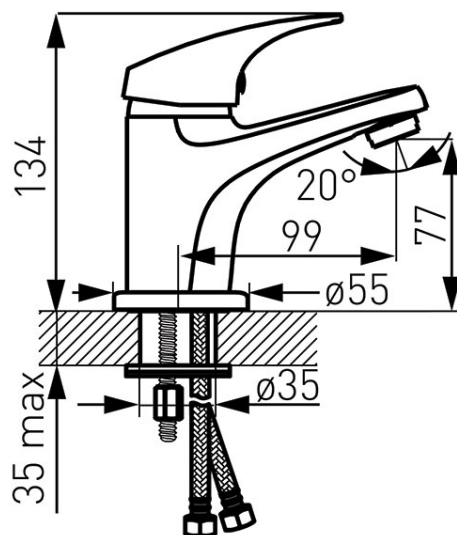

Cod: BCM2

Combo - baterie stativă lavoar

Ambalare cutie: **1, produs cu cod de bare**

- cartuş ceramic
- montare cu un singur orificiu
- ventil de tip click-clack D1 1/4"
- aerator M24x1
- racorduri flexibile de conectare D3/8" - M10x1
- crom