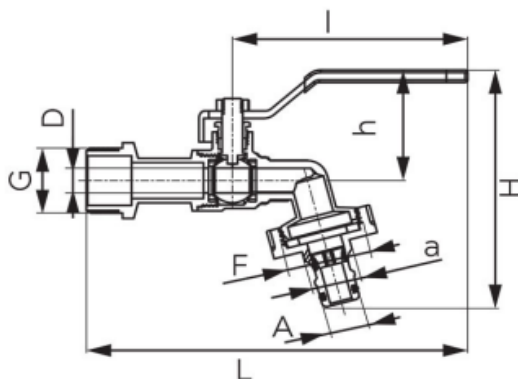

Kod: KCPN

Robinet cu bilă F-Comfort dublu serviciu, cu racord rapid din plastic

<https://www.ferro.ro/produs-6139-KCPN.html>

- garanție 5 ani
- agent pentru robineti: apă
- exterior
- cu presetupă
- cu racord rapid pentru furtun
- mâner: manetă de oțel
- material corp și sferă: alamă
- material garnituri sferă și ax: PTFE
- presiune nominală: 10 bari (PN10)
- temperatură maximă de lucru: 65°C
- Alamă CW617N-4MS - cel mai recent standard de igienă
- FĂRĂ Nichel - Toate suprafețele produsului care pot avea contact cu apa potabilă nu sunt acoperite cu nichel.

Cod	DN	G	D [mm]	L [mm]	I [mm]	H [mm]	h [mm]	A [mm]	a [mm]	F	Kvs [m ³ /h]	Ambalare cutie	Ambalare box
KCPN1	15	G1/2	10	144	90	94	43	15,5	19,8	G3/4	2,50	15	60
KCPN2	20	G3/4	10	148	90	97	43	15,5	19,8	G1	2,50	10	60