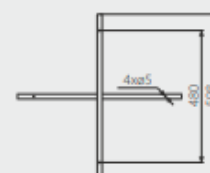

METALOWE STELAŻE/METAL FRAMES

SR66

NR KAT./REF.

POKRYCIE/FINISH

POKRYCIE/FINISH

SR66-440-598-... ■ L2

czarny strukturalny/
structural black

Index: SR66-440-598-L2
Material: Stal/Steel

Produkt zawiera wkręty i podkładki flicowe.
Produkt nie zawiera blatu.
Product contains screws and felt pads.
Product does not contain the top.

1 szt./pc.

① SR66