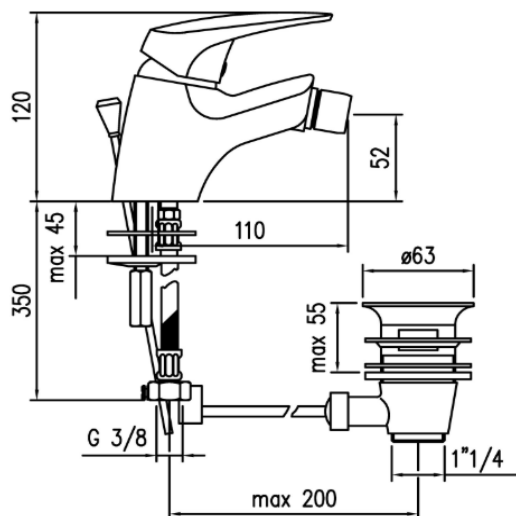

Sediu :	Bulevardul Biruintei Nr 98
Tel/fax :	Fax:+4021 350 15 51/+4021 350 15 50

FRANKE

BATERIE BIDEU MEDIUS

Cod SAP	11155231
Cod FUN	239.0000.007
COD EAN	8018014746298

Caracteristici Baterie:

Tip	Monocomanda
Jet	Reglabil
Cartus	FRANKE Widd®
Material	Alama
Tip aerator	Anticalcar M 22 x 1
Scurgere	1 1/4"
Furtune	Flexibile inox ø 3/8"
Garantie	5 ani