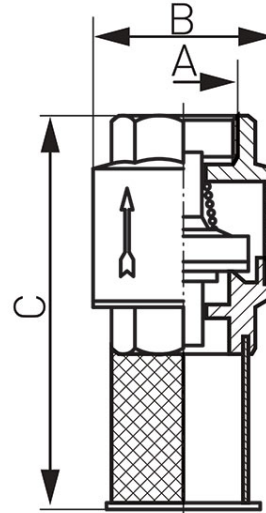

Kod: K

Sorb alamă, cu arc interior PVC, și sită impurități oțel inox

- Apă
- NICKEL FREE 2018 - Suprafața robinetului care intră în contact cu apa nu conține nichel

Cod	Supapă	p _{NOM} [MPa]	A [cal]	B [mm]	C [mm]	Ambalare individual (produs cu cod de bare)
K18	5/4"	1,0	5/4	59,3	107,5	4
K20	1/2"	1,0	1/2	35,5	71,5	20
K21	3/4"	1,0	3/4	41,7	76,9	20
K22	1"	1,0	1	47,2	90,5	10
K24	6/4"	1,0	6/4	67,6	123,3	3
K25	2"	1,0	2	83,7	142,2	3
K251	2 1/2"	1,0	2 1/2	95,5	153	1
K252	3"	1,0	3	110	164	1
K253	4"	1,0	4	144	182	1